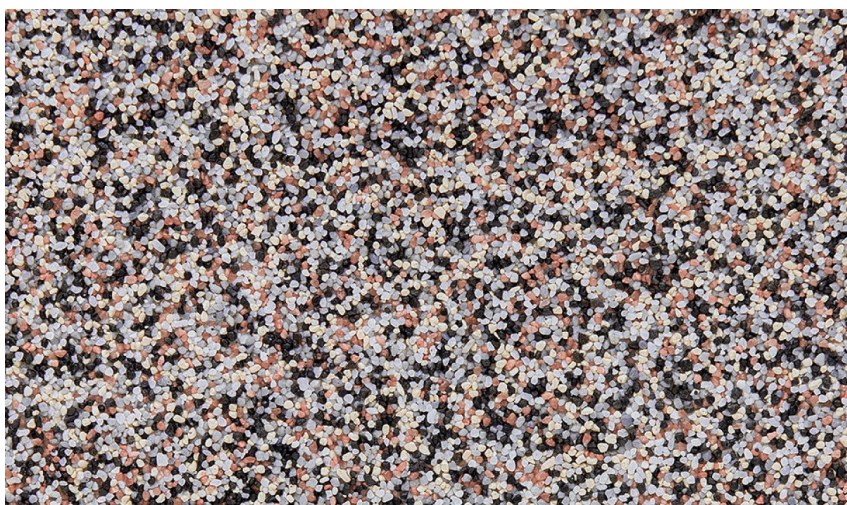

Ceresit

DETALJI NIJANSE

Dolomite6

Za više informacija o malterima i bojama, idite na
www.ceresit.rs

*Nijanse koje su prikazane odnose se na maltere i boje koje nudi Ceresit. Zbog upotrebe digitalnih tehnologija, predstavljene boje možda nisu reprezentativne kao originalne, pa se ne mogu u potpunosti smatrati pouzdanim. Preporučujemo da proverite autentične uzorke boja.