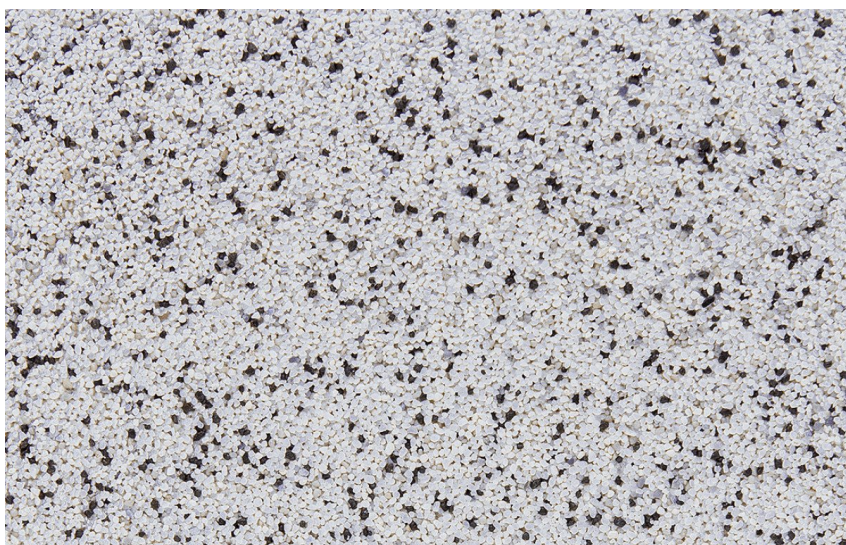

Ceresit

DETALJI NIJANSE

Dolomite3

Za više informacija o malterima i bojama, idite na
www.ceresit.rs

*Nijanse koje su prikazane odnose se na maltere i boje koje nudi Ceresit. Zbog upotrebe digitalnih tehnologija, predstavljene boje možda nisu reprezentativne kao originalne, pa se ne mogu u potpunosti smatrati pouzdanim. Preporučujemo da proverite autentične uzorke boja.