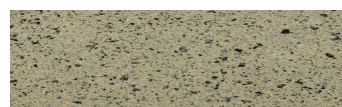

**Madeira Green****Kamen – efekat na fasadi**

Calcutta Anthracite

Mozambic Graphite

Africa Red

Jamaica Brown

Norway Grey

Bolivia Red

California sand

Malaga Cream

Etna Grey

Za više informacija o malterima i bojama, idite na  
[www.ceresit.rs](http://www.ceresit.rs)

\*Nijanse koje su prikazane odnose se na maltere i boje koje nudi Ceresit. Zbog upotrebe digitalnih tehnologija, predstavljene boje možda nisu reprezentativne kao originalne, pa se ne mogu u potpunosti smatrati pouzdanim. Preporučujemo da proverite autentične uzorke boja.