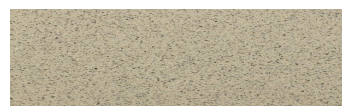


**Madeira Green****Kamen – efekat na fasadi**

Calcutta Anthracite

Mozambic Graphite

Africa Red

Jamaica Brown

Norway Grey

Bolivia Red

California sand

Malaga Cream

Etna Grey

Za više informacija o malterima i bojama, idite na
www.ceresit.rs

*Nijanse koje su prikazane odnose se na maltere i boje koje nudi Ceresit. Zbog upotrebe digitalnih tehnologija, predstavljene boje možda nisu reprezentativne kao originalne, pa se ne mogu u potpunosti smatrati pouzdanim. Preporučujemo da proverite autentične uzorke boja.