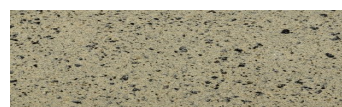


**Madeira Green****Kamen – efekat na fasadi**

Calcutta Anthracite

Mozambic Graphite

Africa Red

Jamaica Brown

Norway Grey

Bolivia Red

California sand

Malaga Cream

Etna Grey

Za više informacija o malterima i bojama, idite na
www.ceresit.rs

*Nijanse koje su prikazane odnose se na maltere i boje koje nudi Ceresit. Zbog upotrebe digitalnih tehnologija, predstavljene boje možda nisu reprezentativne kao originalne, pa se ne mogu u potpunosti smatrati pouzdanim. Preporučujemo da proverite autentične uzorke boja.