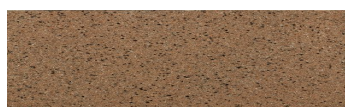


**Madeira Green****Kamen – efekat na fasadi**

Calcutta Anthracite

Mozambic Graphite

Africa Red

Jamaica Brown

Norway Grey

Bolivia Red

California sand

Malaga Cream

Etna Grey

Za više informacija o malterima i bojama, idite na
www.ceresit.rs

*Nijanse koje su prikazane odnose se na maltere i boje koje nudi Ceresit. Zbog upotrebe digitalnih tehnologija, predstavljene boje možda nisu reprezentativne kao originalne, pa se ne mogu u potpunosti smatrati pouzdanim. Preporučujemo da proverite autentične uzorke boja.