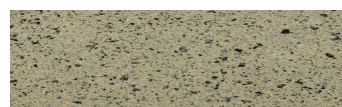

**Madeira Green****Kamen – efekat na fasadi**

Calcutta Anthracite

Mozambic Graphite

Africa Red

Jamaica Brown

Norway Grey

Bolivia Red

California sand

Malaga Cream

Etna Grey

Za više informacija o malterima i bojama, idite na
www.ceresit.rs

*Nijanse koje su prikazane odnose se na maltere i boje koje nudi Ceresit. Zbog upotrebe digitalnih tehnologija, predstavljene boje možda nisu reprezentativne kao originalne, pa se ne mogu u potpunosti smatrati pouzdanim. Preporučujemo da proverite autentične uzorke boja.