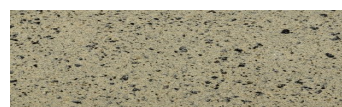


**Madeira Green****Kamen – efekat na fasadi**

Calcutta Anthracite

Mozambic Graphite

Africa Red

Jamaica Brown

Norway Grey

Bolivia Red

California sand

Malaga Cream

Etna Grey

Za više informacija o malterima i bojama, idite na  
[www.ceresit.rs](http://www.ceresit.rs)

\*Nijanse koje su prikazane odnose se na maltere i boje koje nudi Ceresit. Zbog upotrebe digitalnih tehnologija, predstavljene boje možda nisu reprezentativne kao originalne, pa se ne mogu u potpunosti smatrati pouzdanim. Preporučujemo da proverite autentične uzorke boja.