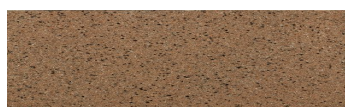


**Madeira Green****Kamen – efekat na fasadi**

Calcutta Anthracite

Mozambic Graphite

Africa Red

Jamaica Brown

Norway Grey

Bolivia Red

California sand

Malaga Cream

Etna Grey

Za više informacija o malterima i bojama, idite na  
[www.ceresit.rs](http://www.ceresit.rs)

\*Nijanse koje su prikazane odnose se na maltere i boje koje nudi Ceresit. Zbog upotrebe digitalnih tehnologija, predstavljene boje možda nisu reprezentativne kao originalne, pa se ne mogu u potpunosti smatrati pouzdanim. Preporučujemo da proverite autentične uzorke boja.