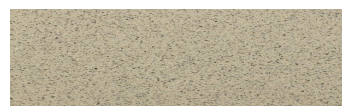


**Madeira Green****Kamen – efekat na fasadi**

Calcutta Anthracite

Mozambic Graphite

Africa Red

Jamaica Brown

Norway Grey

Bolivia Red

California sand

Malaga Cream

Etna Grey

Za više informacija o malterima i bojama, idite na  
[www.ceresit.rs](http://www.ceresit.rs)

\*Nijanse koje su prikazane odnose se na maltere i boje koje nudi Ceresit. Zbog upotrebe digitalnih tehnologija, predstavljene boje možda nisu reprezentativne kao originalne, pa se ne mogu u potpunosti smatrati pouzdanim. Preporučujemo da proverite autentične uzorke boja.