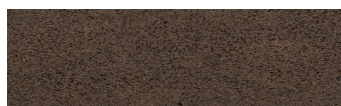


**Madeira Green****Kamen – efekat na fasadi**

Calcutta Anthracite

Mozambic Graphite

Africa Red

Jamaica Brown

Norway Grey

Bolivia Red

California sand

Malaga Cream

Etna Grey

Za više informacija o malterima i bojama, idite na  
[www.ceresit.rs](http://www.ceresit.rs)

\*Nijanse koje su prikazane odnose se na maltere i boje koje nudi Ceresit. Zbog upotrebe digitalnih tehnologija, predstavljene boje možda nisu reprezentativne kao originalne, pa se ne mogu u potpunosti smatrati pouzdanim. Preporučujemo da proverite autentične uzorke boja.