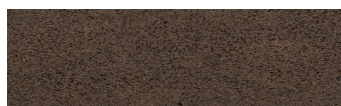


**Etna Grey****Kamen – efekat na fasadi**

Calcutta Anthracite

Mozambic Graphite

Africa Red

Jamaica Brown

Norway Grey

Bolivia Red

California sand

Malaga Cream

Madeira Green

Za više informacija o malterima i bojama, idite na  
[www.ceresit.rs](http://www.ceresit.rs)

\*Nijanse koje su prikazane odnose se na maltere i boje koje nudi Ceresit. Zbog upotrebe digitalnih tehnologija, predstavljene boje možda nisu reprezentativne kao originalne, pa se ne mogu u potpunosti smatrati pouzdanim. Preporučujemo da proverite autentične uzorke boja.