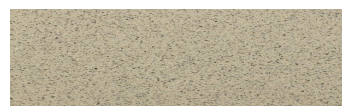


**Etna Grey****Kamen – efekat na fasadi**

Calcutta Anthracite

Mozambic Graphite

Africa Red

Jamaica Brown

Norway Grey

Bolivia Red

California sand

Malaga Cream

Madeira Green

Za više informacija o malterima i bojama, idite na
www.ceresit.rs

*Nijanse koje su prikazane odnose se na maltere i boje koje nudi Ceresit. Zbog upotrebe digitalnih tehnologija, predstavljene boje možda nisu reprezentativne kao originalne, pa se ne mogu u potpunosti smatrati pouzdanim. Preporučujemo da proverite autentične uzorke boja.