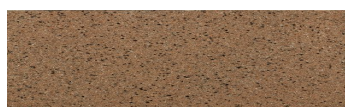


**Etna Grey****Kamen – efekat na fasadi**

Calcutta Anthracite

Mozambic Graphite

Africa Red

Jamaica Brown

Norway Grey

Bolivia Red

California sand

Malaga Cream

Madeira Green

Za više informacija o malterima i bojama, idite na  
[www.ceresit.rs](http://www.ceresit.rs)

\*Nijanse koje su prikazane odnose se na maltere i boje koje nudi Ceresit. Zbog upotrebe digitalnih tehnologija, predstavljene boje možda nisu reprezentativne kao originalne, pa se ne mogu u potpunosti smatrati pouzdanim. Preporučujemo da proverite autentične uzorke boja.