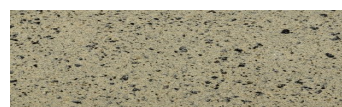


**Etna Grey****Kamen – efekat na fasadi**

Calcutta Anthracite

Mozambic Graphite

Africa Red

Jamaica Brown

Norway Grey

Bolivia Red

California sand

Malaga Cream

Madeira Green

Za više informacija o malterima i bojama, idite na  
[www.ceresit.rs](http://www.ceresit.rs)

\*Nijanse koje su prikazane odnose se na maltere i boje koje nudi Ceresit. Zbog upotrebe digitalnih tehnologija, predstavljene boje možda nisu reprezentativne kao originalne, pa se ne mogu u potpunosti smatrati pouzdanim. Preporučujemo da proverite autentične uzorke boja.