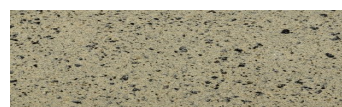


**Etna Grey****Kamen – efekat na fasadi**

Calcutta Anthracite

Mozambic Graphite

Africa Red

Jamaica Brown

Norway Grey

Bolivia Red

California sand

Malaga Cream

Madeira Green

Za više informacija o malterima i bojama, idite na
www.ceresit.rs

*Nijanse koje su prikazane odnose se na maltere i boje koje nudi Ceresit. Zbog upotrebe digitalnih tehnologija, predstavljene boje možda nisu reprezentativne kao originalne, pa se ne mogu u potpunosti smatrati pouzdanim. Preporučujemo da proverite autentične uzorke boja.