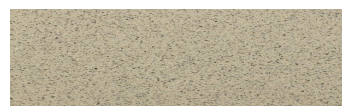


**Etna Grey****Kamen – efekat na fasadi**

Calcutta Anthracite

Mozambic Graphite

Africa Red

Jamaica Brown

Norway Grey

Bolivia Red

California sand

Malaga Cream

Madeira Green

Za više informacija o malterima i bojama, idite na  
[www.ceresit.rs](http://www.ceresit.rs)

\*Nijanse koje su prikazane odnose se na maltere i boje koje nudi Ceresit. Zbog upotrebe digitalnih tehnologija, predstavljene boje možda nisu reprezentativne kao originalne, pa se ne mogu u potpunosti smatrati pouzdanim. Preporučujemo da proverite autentične uzorke boja.