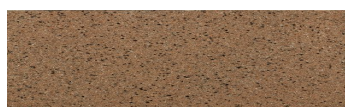


**Etna Grey****Kamen – efekat na fasadi**

Calcutta Anthracite

Mozambic Graphite

Africa Red

Jamaica Brown

Norway Grey

Bolivia Red

California sand

Malaga Cream

Madeira Green

Za više informacija o malterima i bojama, idite na
www.ceresit.rs

*Nijanse koje su prikazane odnose se na maltere i boje koje nudi Ceresit. Zbog upotrebe digitalnih tehnologija, predstavljene boje možda nisu reprezentativne kao originalne, pa se ne mogu u potpunosti smatrati pouzdanim. Preporučujemo da proverite autentične uzorke boja.