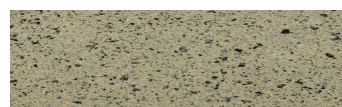

**Etna Grey****Kamen – efekat na fasadi**

Calcutta Anthracite

Mozambic Graphite

Africa Red

Jamaica Brown

Norway Grey

Bolivia Red

California sand

Malaga Cream

Madeira Green

Za više informacija o malterima i bojama, idite na
www.ceresit.rs

*Nijanse koje su prikazane odnose se na maltere i boje koje nudi Ceresit. Zbog upotrebe digitalnih tehnologija, predstavljene boje možda nisu reprezentativne kao originalne, pa se ne mogu u potpunosti smatrati pouzdanim. Preporučujemo da proverite autentične uzorke boja.