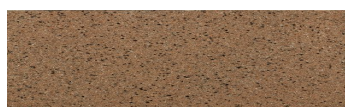

**Malaga Cream****Kamen – efekat na fasadi**

Calcutta Anthracite

Mozambic Graphite

Africa Red

Jamaica Brown

Norway Grey

Bolivia Red

California sand

Etna Grey

Madeira Green

Za više informacija o malterima i bojama, idite na
www.ceresit.rs

*Nijanse koje su prikazane odnose se na maltere i boje koje nudi Ceresit. Zbog upotrebe digitalnih tehnologija, predstavljene boje možda nisu reprezentativne kao originalne, pa se ne mogu u potpunosti smatrati pouzdanim. Preporučujemo da proverite autentične uzorke boja.