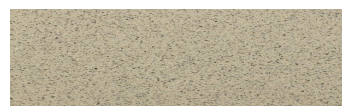

**Malaga Cream****Kamen – efekat na fasadi**

Calcutta Anthracite

Mozambic Graphite

Africa Red

Jamaica Brown

Norway Grey

Bolivia Red

California sand

Etna Grey

Madeira Green

Za više informacija o malterima i bojama, idite na
www.ceresit.rs

*Nijanse koje su prikazane odnose se na maltere i boje koje nudi Ceresit. Zbog upotrebe digitalnih tehnologija, predstavljene boje možda nisu reprezentativne kao originalne, pa se ne mogu u potpunosti smatrati pouzdanim. Preporučujemo da proverite autentične uzorke boja.