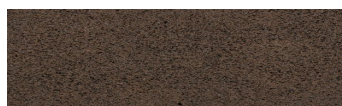

**Norway Grey****Kamen – efekat na fasadi**

Calcutta Anthracite

Mozambic Graphite

Africa Red

Jamaica Brown

Bolivia Red

California sand

Malaga Cream

Etna Grey

Madeira Green

Za više informacija o malterima i bojama, idite na
www.ceresit.rs

*Nijanse koje su prikazane odnose se na maltere i boje koje nudi Ceresit. Zbog upotrebe digitalnih tehnologija, predstavljene boje možda nisu reprezentativne kao originalne, pa se ne mogu u potpunosti smatrati pouzdanim. Preporučujemo da proverite autentične uzorke boja.