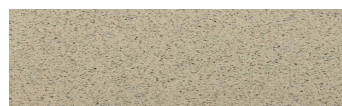

**Norway Grey****Kamen – efekat na fasadi**

Calcutta Anthracite

Mozambic Graphite

Africa Red

Jamaica Brown

Bolivia Red

California sand

Malaga Cream

Etna Grey

Madeira Green

Za više informacija o malterima i bojama, idite na
www.ceresit.rs

*Nijanse koje su prikazane odnose se na maltere i boje koje nudi Ceresit. Zbog upotrebe digitalnih tehnologija, predstavljene boje možda nisu reprezentativne kao originalne, pa se ne mogu u potpunosti smatrati pouzdanim. Preporučujemo da proverite autentične uzorke boja.