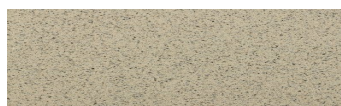

**Africa Red****Kamen – efekat na fasadi**

Calcutta Anthracite

Mozambic Graphite

Jamaica Brown

Norway Grey

Bolivia Red

California sand

Malaga Cream

Etna Grey

Madeira Green

Za više informacija o malterima i bojama, idite na
www.ceresit.rs

*Nijanse koje su prikazane odnose se na maltere i boje koje nudi Ceresit. Zbog upotrebe digitalnih tehnologija, predstavljene boje možda nisu reprezentativne kao originalne, pa se ne mogu u potpunosti smatrati pouzdanim. Preporučujemo da proverite autentične uzorke boja.