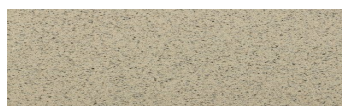

**Mozambic Graphite****Kamen – efekat na fasadi**

Calcutta Anthracite

Africa Red

Jamaica Brown

Norway Grey

Bolivia Red

California sand

Malaga Cream

Etna Grey

Madeira Green

Za više informacija o malterima i bojama, idite na
www.ceresit.rs

*Nijanse koje su prikazane odnose se na maltere i boje koje nudi Ceresit. Zbog upotrebe digitalnih tehnologija, predstavljene boje možda nisu reprezentativne kao originalne, pa se ne mogu u potpunosti smatrati pouzdanim. Preporučujemo da proverite autentične uzorke boja.