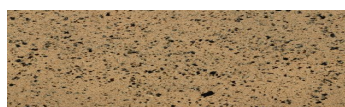

**Mozambic Graphite****Kamen – efekat na fasadi**

Calcutta Anthracite

Africa Red

Jamaica Brown

Norway Grey

Bolivia Red

California sand

Malaga Cream

Etna Grey

Madeira Green

Za više informacija o malterima i bojama, idite na
www.ceresit.rs

*Nijanse koje su prikazane odnose se na maltere i boje koje nudi Ceresit. Zbog upotrebe digitalnih tehnologija, predstavljene boje možda nisu reprezentativne kao originalne, pa se ne mogu u potpunosti smatrati pouzdanim. Preporučujemo da proverite autentične uzorke boja.