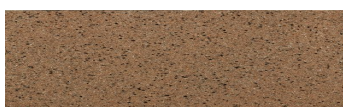

**Mozambic Graphite****Kamen – efekat na fasadi**

Calcutta Anthracite

Africa Red

Jamaica Brown

Norway Grey

Bolivia Red

California sand

Malaga Cream

Etna Grey

Madeira Green

Za više informacija o malterima i bojama, idite na
www.ceresit.rs

*Nijanse koje su prikazane odnose se na maltere i boje koje nudi Ceresit. Zbog upotrebe digitalnih tehnologija, predstavljene boje možda nisu reprezentativne kao originalne, pa se ne mogu u potpunosti smatrati pouzdanim. Preporučujemo da proverite autentične uzorke boja.