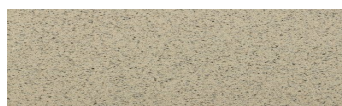


**Mozambic Graphite****Kamen – efekat na fasadi**

Calcutta Anthracite

Africa Red

Jamaica Brown

Norway Grey

Bolivia Red

California sand

Malaga Cream

Etna Grey

Madeira Green

Za više informacija o malterima i bojama, idite na  
[www.ceresit.rs](http://www.ceresit.rs)

\*Nijanse koje su prikazane odnose se na maltere i boje koje nudi Ceresit. Zbog upotrebe digitalnih tehnologija, predstavljene boje možda nisu reprezentativne kao originalne, pa se ne mogu u potpunosti smatrati pouzdanim. Preporučujemo da proverite autentične uzorke boja.