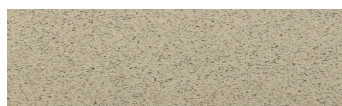

**Calcutta Anthracite****Kamen – efekat na fasadi**

Mozambic Graphite

Africa Red

Jamaica Brown

Norway Grey

Bolivia Red

California sand

Malaga Cream

Etna Grey

Madeira Green

Za više informacija o malterima i bojama, idite na
www.ceresit.rs

*Nijanse koje su prikazane odnose se na maltere i boje koje nudi Ceresit. Zbog upotrebe digitalnih tehnologija, predstavljene boje možda nisu reprezentativne kao originalne, pa se ne mogu u potpunosti smatrati pouzdanim. Preporučujemo da proverite autentične uzorke boja.