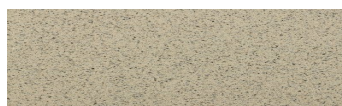

**Calcutta Anthracite****Kamen – efekat na fasadi**

Mozambic Graphite

Africa Red

Jamaica Brown

Norway Grey

Bolivia Red

California sand

Malaga Cream

Etna Grey

Madeira Green

Za više informacija o malterima i bojama, idite na  
[www.ceresit.rs](http://www.ceresit.rs)

\*Nijanse koje su prikazane odnose se na maltere i boje koje nudi Ceresit. Zbog upotrebe digitalnih tehnologija, predstavljene boje možda nisu reprezentativne kao originalne, pa se ne mogu u potpunosti smatrati pouzdanim. Preporučujemo da proverite autentične uzorke boja.