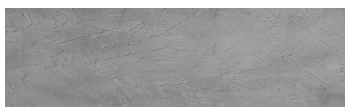

### Beton – efekat na fasadi

Sand texture in Tokyo Graphite colour

Winter texture in Sydney Light colour

Ocean texture in Chicago Grey colour

Desert texture in Tokyo Graphite colour

Snow texture in Sydney Light colour

Cloud texture in Chicago Grey colour

Autumn texture in Chicago Grey and  
Tokyo Graphite colours

Frost texture in Tokyo Graphite and  
Sydney Light colours

Wave texture in Chicago Grey colour

Wind texture in Chicago Grey colour

Ice texture in Sydney Light colour

Lake texture in Sydney Light colour

Za više informacija o malterima i bojama, idite na  
[www.ceresit.rs](http://www.ceresit.rs)

\*Nijanse koje su prikazane odnose se na maltere i boje koje nudi Ceresit. Zbog upotrebe digitalnih tehnologija, predstavljene boje možda nisu reprezentativne kao originalne, pa se ne mogu u potpunosti smatrati pouzdanim. Preporučujemo da proverite autentične uzorke boja.

Storm texture in Tokyo Graphite and Sydney Light colours

Rock texture in Sydney Light and Tokyo Graphite colours

Za više informacija o malterima i bojama, idite na  
[www.ceresit.rs](http://www.ceresit.rs)