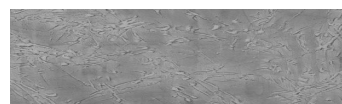

Rain texture in Tokyo Graphite colour

Beton – efekat na fasadi

Sand texture in Tokyo Graphite colour

Winter texture in Sydney Light colour

Ocean texture in Chicago Grey colour

Desert texture in Tokyo Graphite colour

Snow texture in Sydney Light colour

Cloud texture in Chicago Grey colour

Autumn texture in Chicago Grey and
Tokyo Graphite colours

Frost texture in Tokyo Graphite and
Sydney Light colours

Wave texture in Chicago Grey colour

Wind texture in Chicago Grey colour

Ice texture in Sydney Light colour

Lake texture in Sydney Light colour

Za više informacija o malterima i bojama, idite na
www.ceresit.rs

*Nijanse koje su prikazane odnose se na maltere i boje koje nudi Ceresit. Zbog upotrebe digitalnih tehnologija, predstavljene boje možda nisu reprezentativne kao originalne, pa se ne mogu u potpunosti smatrati pouzdanim. Preporučujemo da proverite autentične uzorke boja.

Storm texture in Tokyo Graphite and Sydney Light colours

Rock texture in Sydney Light and Tokyo Graphite colours

Za više informacija o malterima i bojama, idite na
www.ceresit.rs

*Nijanse koje su prikazane odnose se na maltere i boje koje nudi Ceresit. Zbog upotrebe digitalnih tehnologija, predstavljene boje možda nisu reprezentativne kao originalne, pa se ne mogu u potpunosti smatrati pouzdanim. Preporučujemo da proverite autentične uzorke boja.