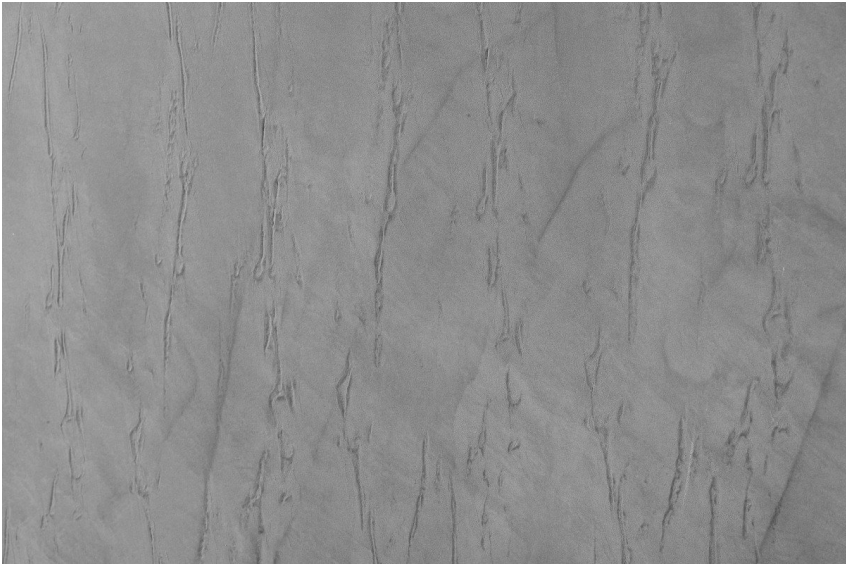

DETALJI NIJANSE

**Rain texture in Tokyo
Graphite colour**

Beton – efekat na fasadi

Sand texture in Tokyo Graphite colour

Winter texture in Sydney Light colour

Ocean texture in Chicago Grey colour

Desert texture in Tokyo Graphite colour

Snow texture in Sydney Light colour

Cloud texture in Chicago Grey colour

Autumn texture in Chicago Grey and Tokyo Graphite colours

Frost texture in Tokyo Graphite and Sydney Light colours

Wave texture in Chicago Grey colour

Wind texture in Chicago Grey colour

Ice texture in Sydney Light colour

Lake texture in Sydney Light colour

Za više informacija o malterima i bojama, idite na
www.ceresit.rs

*Nijanse koje su prikazane odnose se na maltere i boje koje nudi Ceresit. Zbog upotrebe digitalnih tehnologija, predstavljene boje možda nisu reprezentativne kao originalne, pa se ne mogu u potpunosti smatrati pouzdanim. Preporučujemo da proverite autentične uzorke boja.

Storm texture in Tokyo Graphite and Sydney Light colours

Rock texture in Sydney Light and Tokyo Graphite colours

Za više informacija o malterima i bojama, idite na
www.ceresit.rs

*Nijanse koje su prikazane odnose se na maltere i boje koje nudi Ceresit. Zbog upotrebe digitalnih tehnologija, predstavljene boje možda nisu reprezentativne kao originalne, pa se ne mogu u potpunosti smatrati pouzdanim. Preporučujemo da proverite autentične uzorke boja.