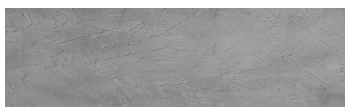

Rain texture in Tokyo Graphite colour

Beton – efekat na fasadi

Sand texture in Tokyo Graphite colour

Winter texture in Sydney Light colour

Ocean texture in Chicago Grey colour

Desert texture in Tokyo Graphite colour

Snow texture in Sydney Light colour

Cloud texture in Chicago Grey colour

Autumn texture in Chicago Grey and
Tokyo Graphite colours

Frost texture in Tokyo Graphite and
Sydney Light colours

Wave texture in Chicago Grey colour

Wind texture in Chicago Grey colour

Ice texture in Sydney Light colour

Lake texture in Sydney Light colour

Za više informacija o malterima i bojama, idite na
www.ceresit.rs

*Nijanse koje su prikazane odnose se na maltere i boje koje nudi Ceresit. Zbog upotrebe digitalnih tehnologija, predstavljene boje možda nisu reprezentativne kao originalne, pa se ne mogu u potpunosti smatrati pouzdanim. Preporučujemo da proverite autentične uzorke boja.

Storm texture in Tokyo Graphite and Sydney Light colours

Rock texture in Sydney Light and Tokyo Graphite colours

Za više informacija o malterima i bojama, idite na
www.ceresit.rs

*Nijanse koje su prikazane odnose se na maltere i boje koje nudi Ceresit. Zbog upotrebe digitalnih tehnologija, predstavljene boje možda nisu reprezentativne kao originalne, pa se ne mogu u potpunosti smatrati pouzdanim. Preporučujemo da proverite autentične uzorke boja.