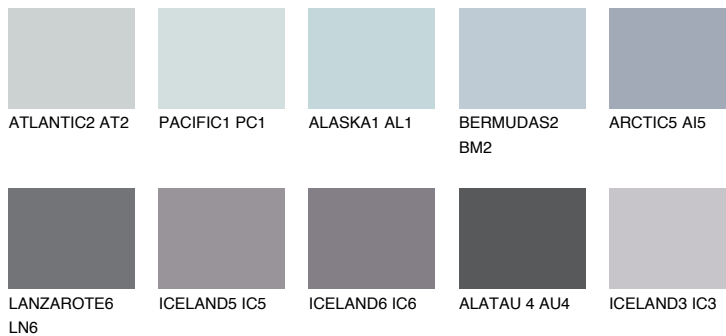


**ARCTIC4 AI4**☀️ 51%   **TSR** 54%**Podudarna nijansa****COLOURS OF NATURE PALETA****INTENSE PALETA**

Za više informacija o malterima i bojama, idite na  
[www.ceresit.rs](http://www.ceresit.rs)