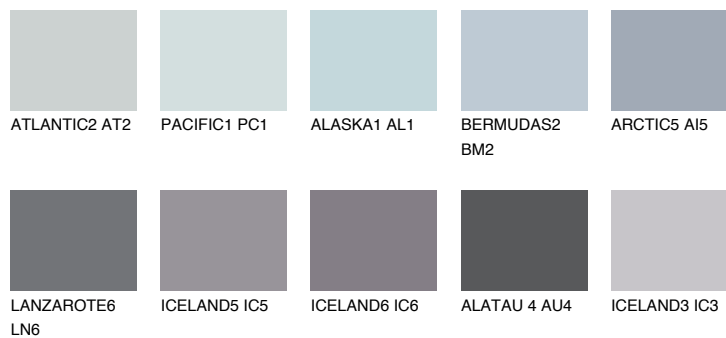


**ARCTIC4 AI4**☀️ 51% **TSR** 54%**Podudarna nijansa****COLOURS OF NATURE PALETA****INTENSE PALETA**

Za više informacija o malterima i bojama, idite na
www.ceresit.rs