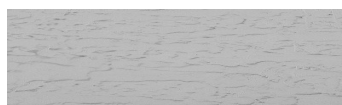

**Storm texture in
Tokyo Graphite and
Sydney Light colours**

Beton – efekat na fasadi

Sand texture in Tokyo Graphite colour

Winter texture in Sydney Light colour

Ocean texture in Chicago Grey colour

Desert texture in Tokyo Graphite colour

Snow texture in Sydney Light colour

Cloud texture in Chicago Grey colour

Autumn texture in Chicago Grey and
Tokyo Graphite coloursFrost texture in Tokyo Graphite and
Sydney Light colours

Wave texture in Chicago Grey colour

Wind texture in Chicago Grey colour

Ice texture in Sydney Light colour

Lake texture in Sydney Light colour

Za više informacija o malterima i bojama, idite na

www.ceresit.rs

*Nijanse koje su prikazane odnose se na maltere i boje koje nudi Ceresit. Zbog upotrebe digitalnih tehnologija, predstavljene boje možda nisu reprezentativne kao originalne, pa se ne mogu u potpunosti smatrati pouzdanim. Preporučujemo da proverite autentične uzorke boja.

Rock texture in Sydney Light and Tokyo Graphite colours

Rain texture in Tokyo Graphite colour

Za više informacija o malterima i bojama, idite na
www.ceresit.rs

*Nijanse koje su prikazane odnose se na maltere i boje koje nudi Ceresit. Zbog upotrebe digitalnih tehnologija, predstavljene boje možda nisu reprezentativne kao originalne, pa se ne mogu u potpunosti smatrati pouzdanim. Preporučujemo da proverite autentične uzorke boja.