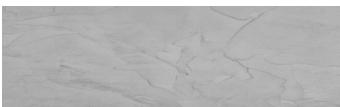

**Storm texture in
Tokyo Graphite and
Sydney Light colours**

Beton – efekat na fasadi

Sand texture in Tokyo Graphite colour

Winter texture in Sydney Light colour

Ocean texture in Chicago Grey colour

Desert texture in Tokyo Graphite colour

Snow texture in Sydney Light colour

Cloud texture in Chicago Grey colour

Autumn texture in Chicago Grey and
Tokyo Graphite coloursFrost texture in Tokyo Graphite and
Sydney Light colours

Wave texture in Chicago Grey colour

Wind texture in Chicago Grey colour

Ice texture in Sydney Light colour

Lake texture in Sydney Light colour

Za više informacija o malterima i bojama, idite na

www.ceresit.rs

*Nijanse koje su prikazane odnose se na maltere i boje koje nudi Ceresit. Zbog upotrebe digitalnih tehnologija, predstavljene boje možda nisu reprezentativne kao originalne, pa se ne mogu u potpunosti smatrati pouzdanim. Preporučujemo da proverite autentične uzorke boja.

Rock texture in Sydney Light and Tokyo Graphite colours

Rain texture in Tokyo Graphite colour

Za više informacija o malterima i bojama, idite na
www.ceresit.rs

*Nijanse koje su prikazane odnose se na maltere i boje koje nudi Ceresit. Zbog upotrebe digitalnih tehnologija, predstavljene boje možda nisu reprezentativne kao originalne, pa se ne mogu u potpunosti smatrati pouzdanim. Preporučujemo da proverite autentične uzorke boja.