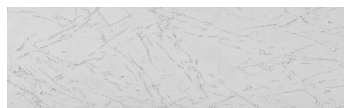

**Storm texture in
Tokyo Graphite and
Sydney Light colours**

Beton – efekat na fasadi

Sand texture in Tokyo Graphite colour

Winter texture in Sydney Light colour

Ocean texture in Chicago Grey colour

Desert texture in Tokyo Graphite colour

Snow texture in Sydney Light colour

Cloud texture in Chicago Grey colour

Autumn texture in Chicago Grey and
Tokyo Graphite coloursFrost texture in Tokyo Graphite and
Sydney Light colours

Wave texture in Chicago Grey colour

Wind texture in Chicago Grey colour

Ice texture in Sydney Light colour

Lake texture in Sydney Light colour

Za više informacija o malterima i bojama, idite na

www.ceresit.rs

*Nijanse koje su prikazane odnose se na maltere i boje koje nudi Ceresit. Zbog upotrebe digitalnih tehnologija, predstavljene boje možda nisu reprezentativne kao originalne, pa se ne mogu u potpunosti smatrati pouzdanim. Preporučujemo da proverite autentične uzorke boja.