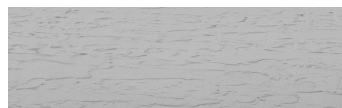

**Storm texture in
Tokyo Graphite and
Sydney Light colours**

Beton – efekat na fasadi

Sand texture in Tokyo Graphite colour

Winter texture in Sydney Light colour

Ocean texture in Chicago Grey colour

Desert texture in Tokyo Graphite colour

Snow texture in Sydney Light colour

Cloud texture in Chicago Grey colour

Autumn texture in Chicago Grey and
Tokyo Graphite coloursFrost texture in Tokyo Graphite and
Sydney Light colours

Wave texture in Chicago Grey colour

Wind texture in Chicago Grey colour

Ice texture in Sydney Light colour

Lake texture in Sydney Light colour

Za više informacija o malterima i bojama, idite na

www.ceresit.rs

*Nijanse koje su prikazane odnose se na maltere i boje koje nudi Ceresit. Zbog upotrebe digitalnih tehnologija, predstavljene boje možda nisu reprezentativne kao originalne, pa se ne mogu u potpunosti smatrati pouzdanim. Preporučujemo da proverite autentične uzorke boja.

Rock texture in Sydney Light and Tokyo Graphite colours

Rain texture in Tokyo Graphite colour

Za više informacija o malterima i bojama, idite na
www.ceresit.rs

*Nijanse koje su prikazane odnose se na maltere i boje koje nudi Ceresit. Zbog upotrebe digitalnih tehnologija, predstavljene boje možda nisu reprezentativne kao originalne, pa se ne mogu u potpunosti smatrati pouzdanim. Preporučujemo da proverite autentične uzorke boja.