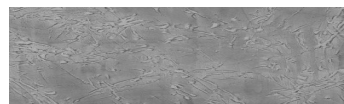

**Storm texture in
Tokyo Graphite and
Sydney Light colours**

Beton – efekat na fasadi

Sand texture in Tokyo Graphite colour

Winter texture in Sydney Light colour

Ocean texture in Chicago Grey colour

Desert texture in Tokyo Graphite colour

Snow texture in Sydney Light colour

Cloud texture in Chicago Grey colour

Autumn texture in Chicago Grey and
Tokyo Graphite coloursFrost texture in Tokyo Graphite and
Sydney Light colours

Wave texture in Chicago Grey colour

Wind texture in Chicago Grey colour

Ice texture in Sydney Light colour

Lake texture in Sydney Light colour

Za više informacija o malterima i bojama, idite na

www.ceresit.rs

*Nijanse koje su prikazane odnose se na maltere i boje koje nudi Ceresit. Zbog upotrebe digitalnih tehnologija, predstavljene boje možda nisu reprezentativne kao originalne, pa se ne mogu u potpunosti smatrati pouzdanim. Preporučujemo da proverite autentične uzorke boja.

Rock texture in Sydney Light and Tokyo Graphite colours

Rain texture in Tokyo Graphite colour

Za više informacija o malterima i bojama, idite na
www.ceresit.rs

*Nijanse koje su prikazane odnose se na maltere i boje koje nudi Ceresit. Zbog upotrebe digitalnih tehnologija, predstavljene boje možda nisu reprezentativne kao originalne, pa se ne mogu u potpunosti smatrati pouzdanim. Preporučujemo da proverite autentične uzorke boja.