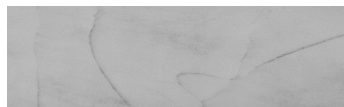

**Storm texture in
Tokyo Graphite and
Sydney Light colours**

Beton – efekat na fasadi

Sand texture in Tokyo Graphite colour

Winter texture in Sydney Light colour

Ocean texture in Chicago Grey colour

Desert texture in Tokyo Graphite colour

Snow texture in Sydney Light colour

Cloud texture in Chicago Grey colour

Autumn texture in Chicago Grey and
Tokyo Graphite coloursFrost texture in Tokyo Graphite and
Sydney Light colours

Wave texture in Chicago Grey colour

Wind texture in Chicago Grey colour

Ice texture in Sydney Light colour

Lake texture in Sydney Light colour

Za više informacija o malterima i bojama, idite na

www.ceresit.rs

*Nijanse koje su prikazane odnose se na maltere i boje koje nudi Ceresit. Zbog upotrebe digitalnih tehnologija, predstavljene boje možda nisu reprezentativne kao originalne, pa se ne mogu u potpunosti smatrati pouzdanim. Preporučujemo da proverite autentične uzorke boja.

Rock texture in Sydney Light and Tokyo Graphite colours

Rain texture in Tokyo Graphite colour

Za više informacija o malterima i bojama, idite na
www.ceresit.rs

*Nijanse koje su prikazane odnose se na maltere i boje koje nudi Ceresit. Zbog upotrebe digitalnih tehnologija, predstavljene boje možda nisu reprezentativne kao originalne, pa se ne mogu u potpunosti smatrati pouzdanim. Preporučujemo da proverite autentične uzorke boja.