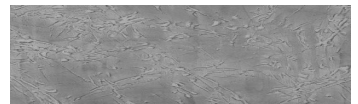

**Storm texture in
Tokyo Graphite and
Sydney Light colours**

Beton – efekat na fasadi

Sand texture in Tokyo Graphite colour

Winter texture in Sydney Light colour

Ocean texture in Chicago Grey colour

Desert texture in Tokyo Graphite colour

Snow texture in Sydney Light colour

Cloud texture in Chicago Grey colour

Autumn texture in Chicago Grey and
Tokyo Graphite coloursFrost texture in Tokyo Graphite and
Sydney Light colours

Wave texture in Chicago Grey colour

Wind texture in Chicago Grey colour

Ice texture in Sydney Light colour

Lake texture in Sydney Light colour

Za više informacija o malterima i bojama, idite na

www.ceresit.rs

*Nijanse koje su prikazane odnose se na maltere i boje koje nudi Ceresit. Zbog upotrebe digitalnih tehnologija, predstavljene boje možda nisu reprezentativne kao originalne, pa se ne mogu u potpunosti smatrati pouzdanim. Preporučujemo da proverite autentične uzorke boja.

Rock texture in Sydney Light and Tokyo Graphite colours

Rain texture in Tokyo Graphite colour

Za više informacija o malterima i bojama, idite na
www.ceresit.rs

*Nijanse koje su prikazane odnose se na maltere i boje koje nudi Ceresit. Zbog upotrebe digitalnih tehnologija, predstavljene boje možda nisu reprezentativne kao originalne, pa se ne mogu u potpunosti smatrati pouzdanim. Preporučujemo da proverite autentične uzorke boja.