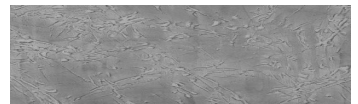

**Storm texture in
Tokyo Graphite and
Sydney Light colours**

Beton – efekat na fasadi

Sand texture in Tokyo Graphite colour

Winter texture in Sydney Light colour

Ocean texture in Chicago Grey colour

Desert texture in Tokyo Graphite colour

Snow texture in Sydney Light colour

Cloud texture in Chicago Grey colour

Autumn texture in Chicago Grey and
Tokyo Graphite coloursFrost texture in Tokyo Graphite and
Sydney Light colours

Wave texture in Chicago Grey colour

Wind texture in Chicago Grey colour

Ice texture in Sydney Light colour

Lake texture in Sydney Light colour

**Za više informacija o malterima i bojama, idite na
www.ceresit.rs**

*Nijanse koje su prikazane odnose se na maltere i boje koje nudi Ceresit. Zbog upotrebe digitalnih tehnologija, predstavljene boje možda nisu reprezentativne kao originalne, pa se ne mogu u potpunosti smatrati pouzdanim. Preporučujemo da proverite autentične uzorke boja.

Rock texture in Sydney Light and Tokyo Graphite colours

Rain texture in Tokyo Graphite colour

Za više informacija o malterima i bojama, idite na
www.ceresit.rs

*Nijanse koje su prikazane odnose se na maltere i boje koje nudi Ceresit. Zbog upotrebe digitalnih tehnologija, predstavljene boje možda nisu reprezentativne kao originalne, pa se ne mogu u potpunosti smatrati pouzdanim. Preporučujemo da proverite autentične uzorke boja.