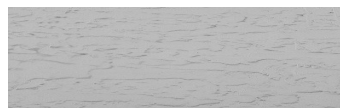

**Storm texture in
Tokyo Graphite and
Sydney Light colours**

Beton – efekat na fasadi

Sand texture in Tokyo Graphite colour

Winter texture in Sydney Light colour

Ocean texture in Chicago Grey colour

Desert texture in Tokyo Graphite colour

Snow texture in Sydney Light colour

Cloud texture in Chicago Grey colour

Autumn texture in Chicago Grey and
Tokyo Graphite coloursFrost texture in Tokyo Graphite and
Sydney Light colours

Wave texture in Chicago Grey colour

Wind texture in Chicago Grey colour

Ice texture in Sydney Light colour

Lake texture in Sydney Light colour

**Za više informacija o malterima i bojama, idite na
www.ceresit.rs**

*Nijanse koje su prikazane odnose se na maltere i boje koje nudi Ceresit. Zbog upotrebe digitalnih tehnologija, predstavljene boje možda nisu reprezentativne kao originalne, pa se ne mogu u potpunosti smatrati pouzdanim. Preporučujemo da proverite autentične uzorke boja.

Rock texture in Sydney Light and Tokyo Graphite colours

Rain texture in Tokyo Graphite colour

Za više informacija o malterima i bojama, idite na
www.ceresit.rs

*Nijanse koje su prikazane odnose se na maltere i boje koje nudi Ceresit. Zbog upotrebe digitalnih tehnologija, predstavljene boje možda nisu reprezentativne kao originalne, pa se ne mogu u potpunosti smatrati pouzdanim. Preporučujemo da proverite autentične uzorke boja.