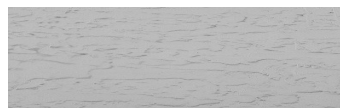

**Storm texture in
Tokyo Graphite and
Sydney Light colours**

Beton – efekat na fasadi

Sand texture in Tokyo Graphite colour

Winter texture in Sydney Light colour

Ocean texture in Chicago Grey colour

Desert texture in Tokyo Graphite colour

Snow texture in Sydney Light colour

Cloud texture in Chicago Grey colour

Autumn texture in Chicago Grey and
Tokyo Graphite coloursFrost texture in Tokyo Graphite and
Sydney Light colours

Wave texture in Chicago Grey colour

Wind texture in Chicago Grey colour

Ice texture in Sydney Light colour

Lake texture in Sydney Light colour

Za više informacija o malterima i bojama, idite na
www.ceresit.rs

*Nijanse koje su prikazane odnose se na maltere i boje koje nudi Ceresit. Zbog upotrebe digitalnih tehnologija, predstavljene boje možda nisu reprezentativne kao originalne, pa se ne mogu u potpunosti smatrati pouzdanim. Preporučujemo da proverite autentične uzorke boja.

Rock texture in Sydney Light and Tokyo Graphite colours

Rain texture in Tokyo Graphite colour

Za više informacija o malterima i bojama, idite na
www.ceresit.rs

*Nijanse koje su prikazane odnose se na maltere i boje koje nudi Ceresit. Zbog upotrebe digitalnih tehnologija, predstavljene boje možda nisu reprezentativne kao originalne, pa se ne mogu u potpunosti smatrati pouzdanim. Preporučujemo da proverite autentične uzorke boja.