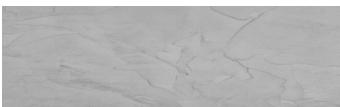

**Storm texture in
Tokyo Graphite and
Sydney Light colours**

Beton – efekat na fasadi

Sand texture in Tokyo Graphite colour

Winter texture in Sydney Light colour

Ocean texture in Chicago Grey colour

Desert texture in Tokyo Graphite colour

Snow texture in Sydney Light colour

Cloud texture in Chicago Grey colour

Autumn texture in Chicago Grey and
Tokyo Graphite coloursFrost texture in Tokyo Graphite and
Sydney Light colours

Wave texture in Chicago Grey colour

Wind texture in Chicago Grey colour

Ice texture in Sydney Light colour

Lake texture in Sydney Light colour

Za više informacija o malterima i bojama, idite na
www.ceresit.rs

*Nijanse koje su prikazane odnose se na maltere i boje koje nudi Ceresit. Zbog upotrebe digitalnih tehnologija, predstavljene boje možda nisu reprezentativne kao originalne, pa se ne mogu u potpunosti smatrati pouzdanim. Preporučujemo da proverite autentične uzorke boja.

Rock texture in Sydney Light and Tokyo Graphite colours

Rain texture in Tokyo Graphite colour

Za više informacija o malterima i bojama, idite na
www.ceresit.rs

*Nijanse koje su prikazane odnose se na maltere i boje koje nudi Ceresit. Zbog upotrebe digitalnih tehnologija, predstavljene boje možda nisu reprezentativne kao originalne, pa se ne mogu u potpunosti smatrati pouzdanim. Preporučujemo da proverite autentične uzorke boja.