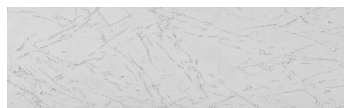

**Storm texture in
Tokyo Graphite and
Sydney Light colours**

Beton – efekat na fasadi

Sand texture in Tokyo Graphite colour

Winter texture in Sydney Light colour

Ocean texture in Chicago Grey colour

Desert texture in Tokyo Graphite colour

Snow texture in Sydney Light colour

Cloud texture in Chicago Grey colour

Autumn texture in Chicago Grey and
Tokyo Graphite coloursFrost texture in Tokyo Graphite and
Sydney Light colours

Wave texture in Chicago Grey colour

Wind texture in Chicago Grey colour

Ice texture in Sydney Light colour

Lake texture in Sydney Light colour

Za više informacija o malterima i bojama, idite na
www.ceresit.rs

*Nijanse koje su prikazane odnose se na maltere i boje koje nudi Ceresit. Zbog upotrebe digitalnih tehnologija, predstavljene boje možda nisu reprezentativne kao originalne, pa se ne mogu u potpunosti smatrati pouzdanim. Preporučujemo da proverite autentične uzorke boja.