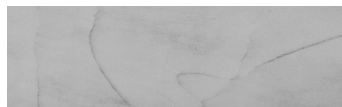

**Storm texture in
Tokyo Graphite and
Sydney Light colours**

Beton – efekat na fasadi

Sand texture in Tokyo Graphite colour

Winter texture in Sydney Light colour

Ocean texture in Chicago Grey colour

Desert texture in Tokyo Graphite colour

Snow texture in Sydney Light colour

Cloud texture in Chicago Grey colour

Autumn texture in Chicago Grey and
Tokyo Graphite coloursFrost texture in Tokyo Graphite and
Sydney Light colours

Wave texture in Chicago Grey colour

Wind texture in Chicago Grey colour

Ice texture in Sydney Light colour

Lake texture in Sydney Light colour

**Za više informacija o malterima i bojama, idite na
www.ceresit.rs**

*Nijanse koje su prikazane odnose se na maltere i boje koje nudi Ceresit. Zbog upotrebe digitalnih tehnologija, predstavljene boje možda nisu reprezentativne kao originalne, pa se ne mogu u potpunosti smatrati pouzdanim. Preporučujemo da proverite autentične uzorke boja.

Rock texture in Sydney Light and Tokyo Graphite colours

Rain texture in Tokyo Graphite colour

Za više informacija o malterima i bojama, idite na
www.ceresit.rs

*Nijanse koje su prikazane odnose se na maltere i boje koje nudi Ceresit. Zbog upotrebe digitalnih tehnologija, predstavljene boje možda nisu reprezentativne kao originalne, pa se ne mogu u potpunosti smatrati pouzdanim. Preporučujemo da proverite autentične uzorke boja.