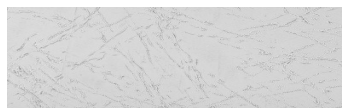

**Storm texture in
Tokyo Graphite and
Sydney Light colours**

Beton – efekat na fasadi

Sand texture in Tokyo Graphite colour

Winter texture in Sydney Light colour

Ocean texture in Chicago Grey colour

Desert texture in Tokyo Graphite colour

Snow texture in Sydney Light colour

Cloud texture in Chicago Grey colour

Autumn texture in Chicago Grey and
Tokyo Graphite coloursFrost texture in Tokyo Graphite and
Sydney Light colours

Wave texture in Chicago Grey colour

Wind texture in Chicago Grey colour

Ice texture in Sydney Light colour

Lake texture in Sydney Light colour

**Za više informacija o malterima i bojama, idite na
www.ceresit.rs**

*Nijanse koje su prikazane odnose se na maltere i boje koje nudi Ceresit. Zbog upotrebe digitalnih tehnologija, predstavljene boje možda nisu reprezentativne kao originalne, pa se ne mogu u potpunosti smatrati pouzdanim. Preporučujemo da proverite autentične uzorke boja.