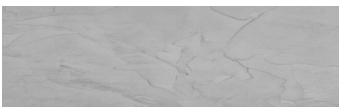

**Storm texture in
Tokyo Graphite and
Sydney Light colours**

Beton – efekat na fasadi

Sand texture in Tokyo Graphite colour

Winter texture in Sydney Light colour

Ocean texture in Chicago Grey colour

Desert texture in Tokyo Graphite colour

Snow texture in Sydney Light colour

Cloud texture in Chicago Grey colour

Autumn texture in Chicago Grey and
Tokyo Graphite coloursFrost texture in Tokyo Graphite and
Sydney Light colours

Wave texture in Chicago Grey colour

Wind texture in Chicago Grey colour

Ice texture in Sydney Light colour

Lake texture in Sydney Light colour

**Za više informacija o malterima i bojama, idite na
www.ceresit.rs**

*Nijanse koje su prikazane odnose se na maltere i boje koje nudi Ceresit. Zbog upotrebe digitalnih tehnologija, predstavljene boje možda nisu reprezentativne kao originalne, pa se ne mogu u potpunosti smatrati pouzdanim. Preporučujemo da proverite autentične uzorke boja.

Rock texture in Sydney Light and Tokyo Graphite colours

Rain texture in Tokyo Graphite colour

Za više informacija o malterima i bojama, idite na
www.ceresit.rs

*Nijanse koje su prikazane odnose se na maltere i boje koje nudi Ceresit. Zbog upotrebe digitalnih tehnologija, predstavljene boje možda nisu reprezentativne kao originalne, pa se ne mogu u potpunosti smatrati pouzdanim. Preporučujemo da proverite autentične uzorke boja.