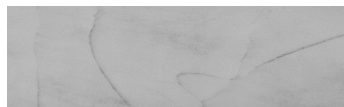

**Storm texture in
Tokyo Graphite and
Sydney Light colours**

Beton – efekat na fasadi

Sand texture in Tokyo Graphite colour

Winter texture in Sydney Light colour

Ocean texture in Chicago Grey colour

Desert texture in Tokyo Graphite colour

Snow texture in Sydney Light colour

Cloud texture in Chicago Grey colour

Autumn texture in Chicago Grey and
Tokyo Graphite coloursFrost texture in Tokyo Graphite and
Sydney Light colours

Wave texture in Chicago Grey colour

Wind texture in Chicago Grey colour

Ice texture in Sydney Light colour

Lake texture in Sydney Light colour

Za više informacija o malterima i bojama, idite na
www.ceresit.rs

*Nijanse koje su prikazane odnose se na maltere i boje koje nudi Ceresit. Zbog upotrebe digitalnih tehnologija, predstavljene boje možda nisu reprezentativne kao originalne, pa se ne mogu u potpunosti smatrati pouzdanim. Preporučujemo da proverite autentične uzorke boja.

Rock texture in Sydney Light and Tokyo Graphite colours

Rain texture in Tokyo Graphite colour

Za više informacija o malterima i bojama, idite na
www.ceresit.rs

*Nijanse koje su prikazane odnose se na maltere i boje koje nudi Ceresit. Zbog upotrebe digitalnih tehnologija, predstavljene boje možda nisu reprezentativne kao originalne, pa se ne mogu u potpunosti smatrati pouzdanim. Preporučujemo da proverite autentične uzorke boja.