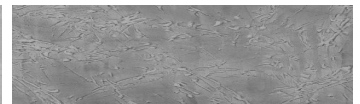

**Storm texture in
Tokyo Graphite and
Sydney Light colours**

Beton – efekat na fasadi

Sand texture in Tokyo Graphite colour

Winter texture in Sydney Light colour

Ocean texture in Chicago Grey colour

Desert texture in Tokyo Graphite colour

Snow texture in Sydney Light colour

Cloud texture in Chicago Grey colour

Autumn texture in Chicago Grey and
Tokyo Graphite coloursFrost texture in Tokyo Graphite and
Sydney Light colours

Wave texture in Chicago Grey colour

Wind texture in Chicago Grey colour

Ice texture in Sydney Light colour

Lake texture in Sydney Light colour

Za više informacija o malterima i bojama, idite na
www.ceresit.rs

*Nijanse koje su prikazane odnose se na maltere i boje koje nudi Ceresit. Zbog upotrebe digitalnih tehnologija, predstavljene boje možda nisu reprezentativne kao originalne, pa se ne mogu u potpunosti smatrati pouzdanim. Preporučujemo da proverite autentične uzorke boja.

Rock texture in Sydney Light and Tokyo Graphite colours

Rain texture in Tokyo Graphite colour

Za više informacija o malterima i bojama, idite na
www.ceresit.rs

*Nijanse koje su prikazane odnose se na maltere i boje koje nudi Ceresit. Zbog upotrebe digitalnih tehnologija, predstavljene boje možda nisu reprezentativne kao originalne, pa se ne mogu u potpunosti smatrati pouzdanim. Preporučujemo da proverite autentične uzorke boja.