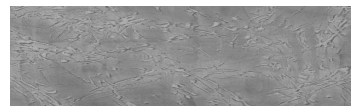

DETALJI NIJANSE

**Lake texture in
Sydney Light colour**

Beton – efekat na fasadi

Sand texture in Tokyo Graphite colour

Winter texture in Sydney Light colour

Ocean texture in Chicago Grey colour

Desert texture in Tokyo Graphite colour

Snow texture in Sydney Light colour

Cloud texture in Chicago Grey colour

Autumn texture in Chicago Grey and
Tokyo Graphite colours

Frost texture in Tokyo Graphite and
Sydney Light colours

Wave texture in Chicago Grey colour

Wind texture in Chicago Grey colour

Ice texture in Sydney Light colour

Storm texture in Tokyo Graphite and
Sydney Light colours

Za više informacija o malterima i bojama, idite na
www.ceresit.rs

*Nijanse koje su prikazane odnose se na maltere i boje koje nudi Ceresit. Zbog upotrebe digitalnih tehnologija, predstavljene boje možda nisu reprezentativne kao originalne, pa se ne mogu u potpunosti smatrati pouzdanim. Preporučujemo da proverite autentične uzorke boja.

Rock texture in Sydney Light and Tokyo Graphite colours

Rain texture in Tokyo Graphite colour

Za više informacija o malterima i bojama, idite na
www.ceresit.rs

*Nijanse koje su prikazane odnose se na maltere i boje koje nudi Ceresit. Zbog upotrebe digitalnih tehnologija, predstavljene boje možda nisu reprezentativne kao originalne, pa se ne mogu u potpunosti smatrati pouzdanim. Preporučujemo da proverite autentične uzorke boja.