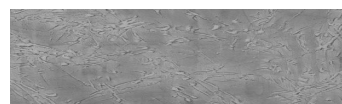

**Lake texture in
Sydney Light colour****Beton – efekat na fasadi**

Sand texture in Tokyo Graphite colour

Winter texture in Sydney Light colour

Ocean texture in Chicago Grey colour

Desert texture in Tokyo Graphite colour

Snow texture in Sydney Light colour

Cloud texture in Chicago Grey colour

Autumn texture in Chicago Grey and
Tokyo Graphite coloursFrost texture in Tokyo Graphite and
Sydney Light colours

Wave texture in Chicago Grey colour

Wind texture in Chicago Grey colour

Ice texture in Sydney Light colour

Storm texture in Tokyo Graphite and
Sydney Light colours

Za više informacija o malterima i bojama, idite na
www.ceresit.rs

*Nijanse koje su prikazane odnose se na maltere i boje koje nudi Ceresit. Zbog upotrebe digitalnih tehnologija, predstavljene boje možda nisu reprezentativne kao originalne, pa se ne mogu u potpunosti smatrati pouzdanim. Preporučujemo da proverite autentične uzorke boja.

Rock texture in Sydney Light and Tokyo Graphite colours

Rain texture in Tokyo Graphite colour

Za više informacija o malterima i bojama, idite na
www.ceresit.rs

*Nijanse koje su prikazane odnose se na maltere i boje koje nudi Ceresit. Zbog upotrebe digitalnih tehnologija, predstavljene boje možda nisu reprezentativne kao originalne, pa se ne mogu u potpunosti smatrati pouzdanim. Preporučujemo da proverite autentične uzorke boja.