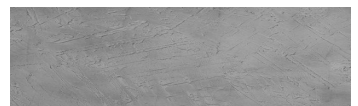

DETALJI NIJANSE

**Lake texture in
Sydney Light colour**

Beton – efekat na fasadi

Sand texture in Tokyo Graphite colour

Winter texture in Sydney Light colour

Ocean texture in Chicago Grey colour

Desert texture in Tokyo Graphite colour

Snow texture in Sydney Light colour

Cloud texture in Chicago Grey colour

Autumn texture in Chicago Grey and
Tokyo Graphite colours

Frost texture in Tokyo Graphite and
Sydney Light colours

Wave texture in Chicago Grey colour

Wind texture in Chicago Grey colour

Ice texture in Sydney Light colour

Storm texture in Tokyo Graphite and
Sydney Light colours

Za više informacija o malterima i bojama, idite na
www.ceresit.rs

*Nijanse koje su prikazane odnose se na maltere i boje koje nudi Ceresit. Zbog upotrebe digitalnih tehnologija, predstavljene boje možda nisu reprezentativne kao originalne, pa se ne mogu u potpunosti smatrati pouzdanim. Preporučujemo da proverite autentične uzorke boja.

Rock texture in Sydney Light and Tokyo Graphite colours

Rain texture in Tokyo Graphite colour

Za više informacija o malterima i bojama, idite na
www.ceresit.rs

*Nijanse koje su prikazane odnose se na maltere i boje koje nudi Ceresit. Zbog upotrebe digitalnih tehnologija, predstavljene boje možda nisu reprezentativne kao originalne, pa se ne mogu u potpunosti smatrati pouzdanim. Preporučujemo da proverite autentične uzorke boja.