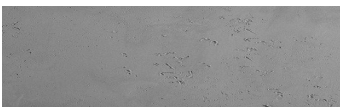

DETALJI NIJANSE

**Lake texture in
Sydney Light colour**

Beton – efekat na fasadi

Sand texture in Tokyo Graphite colour

Winter texture in Sydney Light colour

Ocean texture in Chicago Grey colour

Desert texture in Tokyo Graphite colour

Snow texture in Sydney Light colour

Cloud texture in Chicago Grey colour

Autumn texture in Chicago Grey and
Tokyo Graphite colours

Frost texture in Tokyo Graphite and
Sydney Light colours

Wave texture in Chicago Grey colour

Wind texture in Chicago Grey colour

Ice texture in Sydney Light colour

Storm texture in Tokyo Graphite and
Sydney Light colours

Za više informacija o malterima i bojama, idite na
www.ceresit.rs

*Nijanse koje su prikazane odnose se na maltere i boje koje nudi Ceresit. Zbog upotrebe digitalnih tehnologija, predstavljene boje možda nisu reprezentativne kao originalne, pa se ne mogu u potpunosti smatrati pouzdanim. Preporučujemo da proverite autentične uzorke boja.

Rock texture in Sydney Light and Tokyo Graphite colours

Rain texture in Tokyo Graphite colour

Za više informacija o malterima i bojama, idite na
www.ceresit.rs

*Nijanse koje su prikazane odnose se na maltere i boje koje nudi Ceresit. Zbog upotrebe digitalnih tehnologija, predstavljene boje možda nisu reprezentativne kao originalne, pa se ne mogu u potpunosti smatrati pouzdanim. Preporučujemo da proverite autentične uzorke boja.