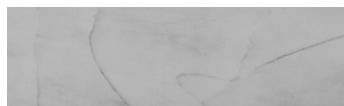

DETALJI NIJANSE

**Lake texture in
Sydney Light colour**

Beton – efekat na fasadi

Sand texture in Tokyo Graphite colour

Winter texture in Sydney Light colour

Ocean texture in Chicago Grey colour

Desert texture in Tokyo Graphite colour

Snow texture in Sydney Light colour

Cloud texture in Chicago Grey colour

Autumn texture in Chicago Grey and
Tokyo Graphite colours

Frost texture in Tokyo Graphite and
Sydney Light colours

Wave texture in Chicago Grey colour

Wind texture in Chicago Grey colour

Ice texture in Sydney Light colour

Storm texture in Tokyo Graphite and
Sydney Light colours

Za više informacija o malterima i bojama, idite na
www.ceresit.rs

*Nijanse koje su prikazane odnose se na maltere i boje koje nudi Ceresit. Zbog upotrebe digitalnih tehnologija, predstavljene boje možda nisu reprezentativne kao originalne, pa se ne mogu u potpunosti smatrati pouzdanim. Preporučujemo da proverite autentične uzorke boja.

Rock texture in Sydney Light and Tokyo Graphite colours

Rain texture in Tokyo Graphite colour

Za više informacija o malterima i bojama, idite na
www.ceresit.rs

*Nijanse koje su prikazane odnose se na maltere i boje koje nudi Ceresit. Zbog upotrebe digitalnih tehnologija, predstavljene boje možda nisu reprezentativne kao originalne, pa se ne mogu u potpunosti smatrati pouzdanim. Preporučujemo da proverite autentične uzorke boja.