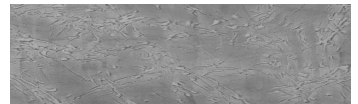

DETALJI NIJANSE

**Lake texture in
Sydney Light colour**

Beton – efekat na fasadi

Sand texture in Tokyo Graphite colour

Winter texture in Sydney Light colour

Ocean texture in Chicago Grey colour

Desert texture in Tokyo Graphite colour

Snow texture in Sydney Light colour

Cloud texture in Chicago Grey colour

Autumn texture in Chicago Grey and
Tokyo Graphite colours

Frost texture in Tokyo Graphite and
Sydney Light colours

Wave texture in Chicago Grey colour

Wind texture in Chicago Grey colour

Ice texture in Sydney Light colour

Storm texture in Tokyo Graphite and
Sydney Light colours

Za više informacija o malterima i bojama, idite na
www.ceresit.rs

*Nijanse koje su prikazane odnose se na maltere i boje koje nudi Ceresit. Zbog upotrebe digitalnih tehnologija, predstavljene boje možda nisu reprezentativne kao originalne, pa se ne mogu u potpunosti smatrati pouzdanim. Preporučujemo da proverite autentične uzorke boja.

Rock texture in Sydney Light and Tokyo Graphite colours

Rain texture in Tokyo Graphite colour

Za više informacija o malterima i bojama, idite na
www.ceresit.rs

*Nijanse koje su prikazane odnose se na maltere i boje koje nudi Ceresit. Zbog upotrebe digitalnih tehnologija, predstavljene boje možda nisu reprezentativne kao originalne, pa se ne mogu u potpunosti smatrati pouzdanim. Preporučujemo da proverite autentične uzorke boja.