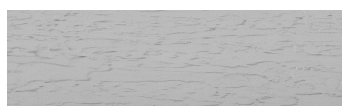

**Ice texture in Sydney
Light colour****Beton – efekat na fasadi**

Sand texture in Tokyo Graphite colour

Winter texture in Sydney Light colour

Ocean texture in Chicago Grey colour

Desert texture in Tokyo Graphite colour

Snow texture in Sydney Light colour

Cloud texture in Chicago Grey colour

Autumn texture in Chicago Grey and
Tokyo Graphite coloursFrost texture in Tokyo Graphite and
Sydney Light colours

Wave texture in Chicago Grey colour

Wind texture in Chicago Grey colour

Lake texture in Sydney Light colour

Storm texture in Tokyo Graphite and
Sydney Light colours

Za više informacija o malterima i bojama, idite na
www.ceresit.rs

*Nijanse koje su prikazane odnose se na maltere i boje koje nudi Ceresit. Zbog upotrebe digitalnih tehnologija, predstavljene boje možda nisu reprezentativne kao originalne, pa se ne mogu u potpunosti smatrati pouzdanim. Preporučujemo da proverite autentične uzorke boja.

Rock texture in Sydney Light and Tokyo Graphite colours

Rain texture in Tokyo Graphite colour

Za više informacija o malterima i bojama, idite na
www.ceresit.rs

*Nijanse koje su prikazane odnose se na maltere i boje koje nudi Ceresit. Zbog upotrebe digitalnih tehnologija, predstavljene boje možda nisu reprezentativne kao originalne, pa se ne mogu u potpunosti smatrati pouzdanim. Preporučujemo da proverite autentične uzorke boja.