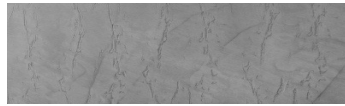

**Ice texture in Sydney
Light colour****Beton – efekat na fasadi**

Sand texture in Tokyo Graphite colour

Winter texture in Sydney Light colour

Ocean texture in Chicago Grey colour

Desert texture in Tokyo Graphite colour

Snow texture in Sydney Light colour

Cloud texture in Chicago Grey colour

Autumn texture in Chicago Grey and
Tokyo Graphite coloursFrost texture in Tokyo Graphite and
Sydney Light colours

Wave texture in Chicago Grey colour

Wind texture in Chicago Grey colour

Lake texture in Sydney Light colour

Storm texture in Tokyo Graphite and
Sydney Light colours

Za više informacija o malterima i bojama, idite na
www.ceresit.rs

*Nijanse koje su prikazane odnose se na maltere i boje koje nudi Ceresit. Zbog upotrebe digitalnih tehnologija, predstavljene boje možda nisu reprezentativne kao originalne, pa se ne mogu u potpunosti smatrati pouzdanim. Preporučujemo da proverite autentične uzorke boja.

Rock texture in Sydney Light and Tokyo Graphite colours

Rain texture in Tokyo Graphite colour

Za više informacija o malterima i bojama, idite na
www.ceresit.rs

*Nijanse koje su prikazane odnose se na maltere i boje koje nudi Ceresit. Zbog upotrebe digitalnih tehnologija, predstavljene boje možda nisu reprezentativne kao originalne, pa se ne mogu u potpunosti smatrati pouzdanim. Preporučujemo da proverite autentične uzorke boja.