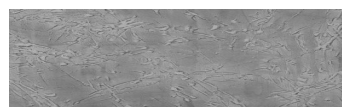

**Ice texture in Sydney
Light colour****Beton – efekat na fasadi**

Sand texture in Tokyo Graphite colour

Winter texture in Sydney Light colour

Ocean texture in Chicago Grey colour

Desert texture in Tokyo Graphite colour

Snow texture in Sydney Light colour

Cloud texture in Chicago Grey colour

Autumn texture in Chicago Grey and
Tokyo Graphite coloursFrost texture in Tokyo Graphite and
Sydney Light colours

Wave texture in Chicago Grey colour

Wind texture in Chicago Grey colour

Lake texture in Sydney Light colour

Storm texture in Tokyo Graphite and
Sydney Light colours

Za više informacija o malterima i bojama, idite na
www.ceresit.rs

*Nijanse koje su prikazane odnose se na maltere i boje koje nudi Ceresit. Zbog upotrebe digitalnih tehnologija, predstavljene boje možda nisu reprezentativne kao originalne, pa se ne mogu u potpunosti smatrati pouzdanim. Preporučujemo da proverite autentične uzorke boja.

Rock texture in Sydney Light and Tokyo Graphite colours

Rain texture in Tokyo Graphite colour

Za više informacija o malterima i bojama, idite na
www.ceresit.rs

*Nijanse koje su prikazane odnose se na maltere i boje koje nudi Ceresit. Zbog upotrebe digitalnih tehnologija, predstavljene boje možda nisu reprezentativne kao originalne, pa se ne mogu u potpunosti smatrati pouzdanim. Preporučujemo da proverite autentične uzorke boja.