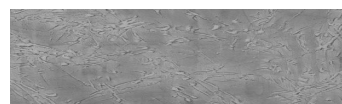

**Wind texture in
Chicago Grey colour****Beton – efekat na fasadi**

Sand texture in Tokyo Graphite colour

Winter texture in Sydney Light colour

Ocean texture in Chicago Grey colour

Desert texture in Tokyo Graphite colour

Snow texture in Sydney Light colour

Cloud texture in Chicago Grey colour

Autumn texture in Chicago Grey and
Tokyo Graphite coloursFrost texture in Tokyo Graphite and
Sydney Light colours

Wave texture in Chicago Grey colour

Ice texture in Sydney Light colour

Lake texture in Sydney Light colour

Storm texture in Tokyo Graphite and
Sydney Light colours

Za više informacija o malterima i bojama, idite na
www.ceresit.rs

*Nijanse koje su prikazane odnose se na maltere i boje koje nudi Ceresit. Zbog upotrebe digitalnih tehnologija, predstavljene boje možda nisu reprezentativne kao originalne, pa se ne mogu u potpunosti smatrati pouzdanim. Preporučujemo da proverite autentične uzorke boja.

Rock texture in Sydney Light and Tokyo Graphite colours

Rain texture in Tokyo Graphite colour

Za više informacija o malterima i bojama, idite na
www.ceresit.rs

*Nijanse koje su prikazane odnose se na maltere i boje koje nudi Ceresit. Zbog upotrebe digitalnih tehnologija, predstavljene boje možda nisu reprezentativne kao originalne, pa se ne mogu u potpunosti smatrati pouzdanim. Preporučujemo da proverite autentične uzorke boja.