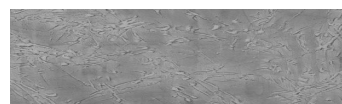

**Wind texture in  
Chicago Grey colour****Beton – efekat na fasadi**

Sand texture in Tokyo Graphite colour

Winter texture in Sydney Light colour

Ocean texture in Chicago Grey colour

Desert texture in Tokyo Graphite colour

Snow texture in Sydney Light colour

Cloud texture in Chicago Grey colour

Autumn texture in Chicago Grey and  
Tokyo Graphite coloursFrost texture in Tokyo Graphite and  
Sydney Light colours

Wave texture in Chicago Grey colour

Ice texture in Sydney Light colour

Lake texture in Sydney Light colour

Storm texture in Tokyo Graphite and  
Sydney Light colours

Za više informacija o malterima i bojama, idite na  
[www.ceresit.rs](http://www.ceresit.rs)

Rock texture in Sydney Light and Tokyo Graphite colours

Rain texture in Tokyo Graphite colour

Za više informacija o malterima i bojama, idite na  
[www.ceresit.rs](http://www.ceresit.rs)

\*Nijanse koje su prikazane odnose se na maltere i boje koje nudi Ceresit. Zbog upotrebe digitalnih tehnologija, predstavljene boje možda nisu reprezentativne kao originalne, pa se ne mogu u potpunosti smatrati pouzdanim. Preporučujemo da proverite autentične uzorke boja.