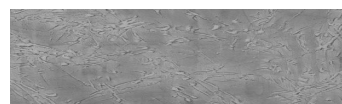

## Wave texture in Chicago Grey colour

### Beton – efekat na fasadi

Sand texture in Tokyo Graphite colour

Winter texture in Sydney Light colour

Ocean texture in Chicago Grey colour

Desert texture in Tokyo Graphite colour

Snow texture in Sydney Light colour

Cloud texture in Chicago Grey colour

Autumn texture in Chicago Grey and  
Tokyo Graphite colours

Frost texture in Tokyo Graphite and  
Sydney Light colours

Wind texture in Chicago Grey colour

Ice texture in Sydney Light colour

Lake texture in Sydney Light colour

Storm texture in Tokyo Graphite and  
Sydney Light colours

Za više informacija o malterima i bojama, idite na

[www.ceresit.rs](http://www.ceresit.rs)

\*Nijanse koje su prikazane odnose se na maltere i boje koje nudi Ceresit. Zbog upotrebe digitalnih tehnologija, predstavljene boje možda nisu reprezentativne kao originalne, pa se ne mogu u potpunosti smatrati pouzdanim. Preporučujemo da proverite autentične uzorke boja.