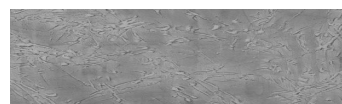

Wave texture in Chicago Grey colour

Beton – efekat na fasadi

Sand texture in Tokyo Graphite colour

Winter texture in Sydney Light colour

Ocean texture in Chicago Grey colour

Desert texture in Tokyo Graphite colour

Snow texture in Sydney Light colour

Cloud texture in Chicago Grey colour

Autumn texture in Chicago Grey and Tokyo Graphite colours

Frost texture in Tokyo Graphite and Sydney Light colours

Wind texture in Chicago Grey colour

Ice texture in Sydney Light colour

Lake texture in Sydney Light colour

Storm texture in Tokyo Graphite and Sydney Light colours

Za više informacija o malterima i bojama, idite na

www.ceresit.rs

*Nijanse koje su prikazane odnose se na maltere i boje koje nudi Ceresit. Zbog upotrebe digitalnih tehnologija, predstavljene boje možda nisu reprezentativne kao originalne, pa se ne mogu u potpunosti smatrati pouzdanim. Preporučujemo da proverite autentične uzorke boja.

Rock texture in Sydney Light and Tokyo Graphite colours

Rain texture in Tokyo Graphite colour

Za više informacija o malterima i bojama, idite na
www.ceresit.rs

*Nijanse koje su prikazane odnose se na maltere i boje koje nudi Ceresit. Zbog upotrebe digitalnih tehnologija, predstavljene boje možda nisu reprezentativne kao originalne, pa se ne mogu u potpunosti smatrati pouzdanim. Preporučujemo da proverite autentične uzorke boja.