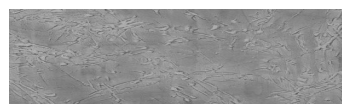

## Wave texture in Chicago Grey colour

### Beton – efekat na fasadi

Sand texture in Tokyo Graphite colour

Winter texture in Sydney Light colour

Ocean texture in Chicago Grey colour

Desert texture in Tokyo Graphite colour

Snow texture in Sydney Light colour

Cloud texture in Chicago Grey colour

Autumn texture in Chicago Grey and  
Tokyo Graphite colours

Frost texture in Tokyo Graphite and  
Sydney Light colours

Wind texture in Chicago Grey colour

Ice texture in Sydney Light colour

Lake texture in Sydney Light colour

Storm texture in Tokyo Graphite and  
Sydney Light colours

Za više informacija o malterima i bojama, idite na  
[www.ceresit.rs](http://www.ceresit.rs)

\*Nijanse koje su prikazane odnose se na maltere i boje koje nudi Ceresit. Zbog upotrebe digitalnih tehnologija, predstavljene boje možda nisu reprezentativne kao originalne, pa se ne mogu u potpunosti smatrati pouzdanim. Preporučujemo da proverite autentične uzorke boja.