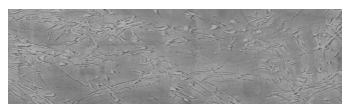

**Cloud texture in
Chicago Grey colour****Beton – efekat na fasadi**

Sand texture in Tokyo Graphite colour

Winter texture in Sydney Light colour

Ocean texture in Chicago Grey colour

Desert texture in Tokyo Graphite colour

Snow texture in Sydney Light colour

Autumn texture in Chicago Grey and
Tokyo Graphite coloursFrost texture in Tokyo Graphite and
Sydney Light colours

Wave texture in Chicago Grey colour

Wind texture in Chicago Grey colour

Ice texture in Sydney Light colour

Lake texture in Sydney Light colour

Storm texture in Tokyo Graphite and
Sydney Light colours

Za više informacija o malterima i bojama, idite na
www.ceresit.rs

*Nijanse koje su prikazane odnose se na maltere i boje koje nudi Ceresit. Zbog upotrebe digitalnih tehnologija, predstavljene boje možda nisu reprezentativne kao originalne, pa se ne mogu u potpunosti smatrati pouzdanim. Preporučujemo da proverite autentične uzorke boja.

Rock texture in Sydney Light and Tokyo Graphite colours

Rain texture in Tokyo Graphite colour

Za više informacija o malterima i bojama, idite na
www.ceresit.rs

*Nijanse koje su prikazane odnose se na maltere i boje koje nudi Ceresit. Zbog upotrebe digitalnih tehnologija, predstavljene boje možda nisu reprezentativne kao originalne, pa se ne mogu u potpunosti smatrati pouzdanim. Preporučujemo da proverite autentične uzorke boja.