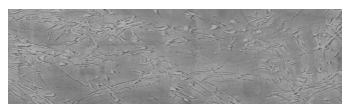

**Cloud texture in  
Chicago Grey colour****Beton – efekat na fasadi**

Sand texture in Tokyo Graphite colour

Winter texture in Sydney Light colour

Ocean texture in Chicago Grey colour

Desert texture in Tokyo Graphite colour

Snow texture in Sydney Light colour

Autumn texture in Chicago Grey and  
Tokyo Graphite coloursFrost texture in Tokyo Graphite and  
Sydney Light colours

Wave texture in Chicago Grey colour

Wind texture in Chicago Grey colour

Ice texture in Sydney Light colour

Lake texture in Sydney Light colour

Storm texture in Tokyo Graphite and  
Sydney Light colours

Za više informacija o malterima i bojama, idite na  
[www.ceresit.rs](http://www.ceresit.rs)

Rock texture in Sydney Light and Tokyo Graphite colours

Rain texture in Tokyo Graphite colour

Za više informacija o malterima i bojama, idite na  
[www.ceresit.rs](http://www.ceresit.rs)

\*Nijanse koje su prikazane odnose se na maltere i boje koje nudi Ceresit. Zbog upotrebe digitalnih tehnologija, predstavljene boje možda nisu reprezentativne kao originalne, pa se ne mogu u potpunosti smatrati pouzdanim. Preporučujemo da proverite autentične uzorke boja.