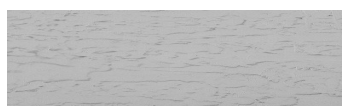

**Snow texture in
Sydney Light colour****Beton – efekat na fasadi**

Sand texture in Tokyo Graphite colour

Winter texture in Sydney Light colour

Ocean texture in Chicago Grey colour

Desert texture in Tokyo Graphite colour

Cloud texture in Chicago Grey colour

Autumn texture in Chicago Grey and
Tokyo Graphite coloursFrost texture in Tokyo Graphite and
Sydney Light colours

Wave texture in Chicago Grey colour

Wind texture in Chicago Grey colour

Ice texture in Sydney Light colour

Lake texture in Sydney Light colour

Storm texture in Tokyo Graphite and
Sydney Light colours

Za više informacija o malterima i bojama, idite na
www.ceresit.rs

*Nijanse koje su prikazane odnose se na maltere i boje koje nudi Ceresit. Zbog upotrebe digitalnih tehnologija, predstavljene boje možda nisu reprezentativne kao originalne, pa se ne mogu u potpunosti smatrati pouzdanim. Preporučujemo da proverite autentične uzorke boja.

Rock texture in Sydney Light and Tokyo Graphite colours

Rain texture in Tokyo Graphite colour

Za više informacija o malterima i bojama, idite na
www.ceresit.rs

*Nijanse koje su prikazane odnose se na maltere i boje koje nudi Ceresit. Zbog upotrebe digitalnih tehnologija, predstavljene boje možda nisu reprezentativne kao originalne, pa se ne mogu u potpunosti smatrati pouzdanim. Preporučujemo da proverite autentične uzorke boja.