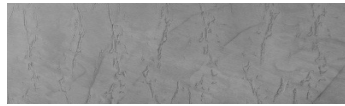

**Snow texture in
Sydney Light colour****Beton – efekat na fasadi**

Sand texture in Tokyo Graphite colour

Winter texture in Sydney Light colour

Ocean texture in Chicago Grey colour

Desert texture in Tokyo Graphite colour

Cloud texture in Chicago Grey colour

Autumn texture in Chicago Grey and
Tokyo Graphite coloursFrost texture in Tokyo Graphite and
Sydney Light colours

Wave texture in Chicago Grey colour

Wind texture in Chicago Grey colour

Ice texture in Sydney Light colour

Lake texture in Sydney Light colour

Storm texture in Tokyo Graphite and
Sydney Light colours

Za više informacija o malterima i bojama, idite na
www.ceresit.rs

*Nijanse koje su prikazane odnose se na maltere i boje koje nudi Ceresit. Zbog upotrebe digitalnih tehnologija, predstavljene boje možda nisu reprezentativne kao originalne, pa se ne mogu u potpunosti smatrati pouzdanim. Preporučujemo da proverite autentične uzorke boja.

Rock texture in Sydney Light and Tokyo Graphite colours

Rain texture in Tokyo Graphite colour

Za više informacija o malterima i bojama, idite na
www.ceresit.rs

*Nijanse koje su prikazane odnose se na maltere i boje koje nudi Ceresit. Zbog upotrebe digitalnih tehnologija, predstavljene boje možda nisu reprezentativne kao originalne, pa se ne mogu u potpunosti smatrati pouzdanim. Preporučujemo da proverite autentične uzorke boja.