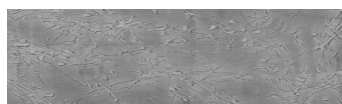

**Snow texture in
Sydney Light colour****Beton – efekat na fasadi**

Sand texture in Tokyo Graphite colour

Winter texture in Sydney Light colour

Ocean texture in Chicago Grey colour

Desert texture in Tokyo Graphite colour

Cloud texture in Chicago Grey colour

Autumn texture in Chicago Grey and
Tokyo Graphite coloursFrost texture in Tokyo Graphite and
Sydney Light colours

Wave texture in Chicago Grey colour

Wind texture in Chicago Grey colour

Ice texture in Sydney Light colour

Lake texture in Sydney Light colour

Storm texture in Tokyo Graphite and
Sydney Light colours

Za više informacija o malterima i bojama, idite na
www.ceresit.rs

*Nijanse koje su prikazane odnose se na maltere i boje koje nudi Ceresit. Zbog upotrebe digitalnih tehnologija, predstavljene boje možda nisu reprezentativne kao originalne, pa se ne mogu u potpunosti smatrati pouzdanim. Preporučujemo da proverite autentične uzorke boja.

Rock texture in Sydney Light and Tokyo Graphite colours

Rain texture in Tokyo Graphite colour

Za više informacija o malterima i bojama, idite na
www.ceresit.rs

*Nijanse koje su prikazane odnose se na maltere i boje koje nudi Ceresit. Zbog upotrebe digitalnih tehnologija, predstavljene boje možda nisu reprezentativne kao originalne, pa se ne mogu u potpunosti smatrati pouzdanim. Preporučujemo da proverite autentične uzorke boja.