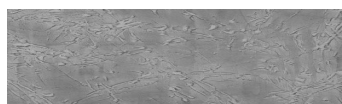

**Snow texture in  
Sydney Light colour****Beton – efekat na fasadi**

Sand texture in Tokyo Graphite colour

Winter texture in Sydney Light colour

Ocean texture in Chicago Grey colour

Desert texture in Tokyo Graphite colour

Cloud texture in Chicago Grey colour

Autumn texture in Chicago Grey and  
Tokyo Graphite coloursFrost texture in Tokyo Graphite and  
Sydney Light colours

Wave texture in Chicago Grey colour

Wind texture in Chicago Grey colour

Ice texture in Sydney Light colour

Lake texture in Sydney Light colour

Storm texture in Tokyo Graphite and  
Sydney Light colours

Za više informacija o malterima i bojama, idite na  
[www.ceresit.rs](http://www.ceresit.rs)

Rock texture in Sydney Light and Tokyo Graphite colours

Rain texture in Tokyo Graphite colour

Za više informacija o malterima i bojama, idite na  
[www.ceresit.rs](http://www.ceresit.rs)

\*Nijanse koje su prikazane odnose se na maltere i boje koje nudi Ceresit. Zbog upotrebe digitalnih tehnologija, predstavljene boje možda nisu reprezentativne kao originalne, pa se ne mogu u potpunosti smatrati pouzdanim. Preporučujemo da proverite autentične uzorke boja.