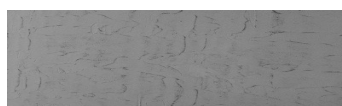

**Ocean texture in
Chicago Grey colour****Beton – efekat na fasadi**

Sand texture in Tokyo Graphite colour

Winter texture in Sydney Light colour

Desert texture in Tokyo Graphite colour

Snow texture in Sydney Light colour

Cloud texture in Chicago Grey colour

Autumn texture in Chicago Grey and
Tokyo Graphite coloursFrost texture in Tokyo Graphite and
Sydney Light colours

Wave texture in Chicago Grey colour

Wind texture in Chicago Grey colour

Ice texture in Sydney Light colour

Lake texture in Sydney Light colour

Storm texture in Tokyo Graphite and
Sydney Light colours

Za više informacija o malterima i bojama, idite na
www.ceresit.rs

*Nijanse koje su prikazane odnose se na maltere i boje koje nudi Ceresit. Zbog upotrebe digitalnih tehnologija, predstavljene boje možda nisu reprezentativne kao originalne, pa se ne mogu u potpunosti smatrati pouzdanim. Preporučujemo da proverite autentične uzorke boja.

Rock texture in Sydney Light and Tokyo Graphite colours

Rain texture in Tokyo Graphite colour

Za više informacija o malterima i bojama, idite na
www.ceresit.rs

*Nijanse koje su prikazane odnose se na maltere i boje koje nudi Ceresit. Zbog upotrebe digitalnih tehnologija, predstavljene boje možda nisu reprezentativne kao originalne, pa se ne mogu u potpunosti smatrati pouzdanim. Preporučujemo da proverite autentične uzorke boja.