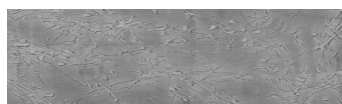

**Ocean texture in
Chicago Grey colour****Beton – efekat na fasadi**

Sand texture in Tokyo Graphite colour

Winter texture in Sydney Light colour

Desert texture in Tokyo Graphite colour

Snow texture in Sydney Light colour

Cloud texture in Chicago Grey colour

Autumn texture in Chicago Grey and
Tokyo Graphite coloursFrost texture in Tokyo Graphite and
Sydney Light colours

Wave texture in Chicago Grey colour

Wind texture in Chicago Grey colour

Ice texture in Sydney Light colour

Lake texture in Sydney Light colour

Storm texture in Tokyo Graphite and
Sydney Light colours

Za više informacija o malterima i bojama, idite na
www.ceresit.rs

*Nijanse koje su prikazane odnose se na maltere i boje koje nudi Ceresit. Zbog upotrebe digitalnih tehnologija, predstavljene boje možda nisu reprezentativne kao originalne, pa se ne mogu u potpunosti smatrati pouzdanim. Preporučujemo da proverite autentične uzorke boja.

Rock texture in Sydney Light and Tokyo Graphite colours

Rain texture in Tokyo Graphite colour

Za više informacija o malterima i bojama, idite na
www.ceresit.rs

*Nijanse koje su prikazane odnose se na maltere i boje koje nudi Ceresit. Zbog upotrebe digitalnih tehnologija, predstavljene boje možda nisu reprezentativne kao originalne, pa se ne mogu u potpunosti smatrati pouzdanim. Preporučujemo da proverite autentične uzorke boja.