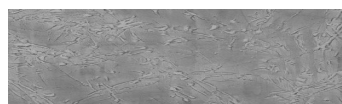

**Ocean texture in  
Chicago Grey colour****Beton – efekat na fasadi**

Sand texture in Tokyo Graphite colour

Winter texture in Sydney Light colour

Desert texture in Tokyo Graphite colour

Snow texture in Sydney Light colour

Cloud texture in Chicago Grey colour

Autumn texture in Chicago Grey and  
Tokyo Graphite coloursFrost texture in Tokyo Graphite and  
Sydney Light colours

Wave texture in Chicago Grey colour

Wind texture in Chicago Grey colour

Ice texture in Sydney Light colour

Lake texture in Sydney Light colour

Storm texture in Tokyo Graphite and  
Sydney Light colours

Za više informacija o malterima i bojama, idite na  
[www.ceresit.rs](http://www.ceresit.rs)

Rock texture in Sydney Light and Tokyo Graphite colours

Rain texture in Tokyo Graphite colour

Za više informacija o malterima i bojama, idite na  
[www.ceresit.rs](http://www.ceresit.rs)

\*Nijanse koje su prikazane odnose se na maltere i boje koje nudi Ceresit. Zbog upotrebe digitalnih tehnologija, predstavljene boje možda nisu reprezentativne kao originalne, pa se ne mogu u potpunosti smatrati pouzdanim. Preporučujemo da proverite autentične uzorke boja.