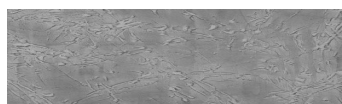

**Ocean texture in
Chicago Grey colour****Beton – efekat na fasadi**

Sand texture in Tokyo Graphite colour

Winter texture in Sydney Light colour

Desert texture in Tokyo Graphite colour

Snow texture in Sydney Light colour

Cloud texture in Chicago Grey colour

Autumn texture in Chicago Grey and
Tokyo Graphite coloursFrost texture in Tokyo Graphite and
Sydney Light colours

Wave texture in Chicago Grey colour

Wind texture in Chicago Grey colour

Ice texture in Sydney Light colour

Lake texture in Sydney Light colour

Storm texture in Tokyo Graphite and
Sydney Light colours

Za više informacija o malterima i bojama, idite na

www.ceresit.rs

*Nijanse koje su prikazane odnose se na maltere i boje koje nudi Ceresit. Zbog upotrebe digitalnih tehnologija, predstavljene boje možda nisu reprezentativne kao originalne, pa se ne mogu u potpunosti smatrati pouzdanim. Preporučujemo da proverite autentične uzorke boja.

Rock texture in Sydney Light and Tokyo Graphite colours

Rain texture in Tokyo Graphite colour

Za više informacija o malterima i bojama, idite na
www.ceresit.rs

*Nijanse koje su prikazane odnose se na maltere i boje koje nudi Ceresit. Zbog upotrebe digitalnih tehnologija, predstavljene boje možda nisu reprezentativne kao originalne, pa se ne mogu u potpunosti smatrati pouzdanim. Preporučujemo da proverite autentične uzorke boja.