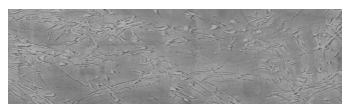

**Winter texture in
Sydney Light colour****Beton – efekat na fasadi**

Sand texture in Tokyo Graphite colour

Ocean texture in Chicago Grey colour

Desert texture in Tokyo Graphite colour

Snow texture in Sydney Light colour

Cloud texture in Chicago Grey colour

Autumn texture in Chicago Grey and
Tokyo Graphite coloursFrost texture in Tokyo Graphite and
Sydney Light colours

Wave texture in Chicago Grey colour

Wind texture in Chicago Grey colour

Ice texture in Sydney Light colour

Lake texture in Sydney Light colour

Storm texture in Tokyo Graphite and
Sydney Light colours

Za više informacija o malterima i bojama, idite na

www.ceresit.rs

*Nijanse koje su prikazane odnose se na maltere i boje koje nudi Ceresit. Zbog upotrebe digitalnih tehnologija, predstavljene boje možda nisu reprezentativne kao originalne, pa se ne mogu u potpunosti smatrati pouzdanim. Preporučujemo da proverite autentične uzorke boja.

Rock texture in Sydney Light and Tokyo Graphite colours

Rain texture in Tokyo Graphite colour

Za više informacija o malterima i bojama, idite na
www.ceresit.rs

*Nijanse koje su prikazane odnose se na maltere i boje koje nudi Ceresit. Zbog upotrebe digitalnih tehnologija, predstavljene boje možda nisu reprezentativne kao originalne, pa se ne mogu u potpunosti smatrati pouzdanim. Preporučujemo da proverite autentične uzorke boja.