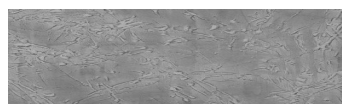

**Winter texture in  
Sydney Light colour****Beton – efekat na fasadi**

Sand texture in Tokyo Graphite colour

Ocean texture in Chicago Grey colour

Desert texture in Tokyo Graphite colour

Snow texture in Sydney Light colour

Cloud texture in Chicago Grey colour

Autumn texture in Chicago Grey and  
Tokyo Graphite coloursFrost texture in Tokyo Graphite and  
Sydney Light colours

Wave texture in Chicago Grey colour

Wind texture in Chicago Grey colour

Ice texture in Sydney Light colour

Lake texture in Sydney Light colour

Storm texture in Tokyo Graphite and  
Sydney Light colours

Za više informacija o malterima i bojama, idite na

[www.ceresit.rs](http://www.ceresit.rs)

Rock texture in Sydney Light and Tokyo Graphite colours

Rain texture in Tokyo Graphite colour

Za više informacija o malterima i bojama, idite na  
[www.ceresit.rs](http://www.ceresit.rs)

\*Nijanse koje su prikazane odnose se na maltere i boje koje nudi Ceresit. Zbog upotrebe digitalnih tehnologija, predstavljene boje možda nisu reprezentativne kao originalne, pa se ne mogu u potpunosti smatrati pouzdanim. Preporučujemo da proverite autentične uzorke boja.