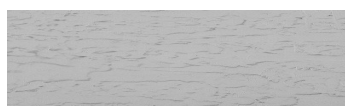

**Winter texture in
Sydney Light colour****Beton – efekat na fasadi**

Sand texture in Tokyo Graphite colour

Ocean texture in Chicago Grey colour

Desert texture in Tokyo Graphite colour

Snow texture in Sydney Light colour

Cloud texture in Chicago Grey colour

Autumn texture in Chicago Grey and
Tokyo Graphite coloursFrost texture in Tokyo Graphite and
Sydney Light colours

Wave texture in Chicago Grey colour

Wind texture in Chicago Grey colour

Ice texture in Sydney Light colour

Lake texture in Sydney Light colour

Storm texture in Tokyo Graphite and
Sydney Light colours

Za više informacija o malterima i bojama, idite na
www.ceresit.rs

*Nijanse koje su prikazane odnose se na maltere i boje koje nudi Ceresit. Zbog upotrebe digitalnih tehnologija, predstavljene boje možda nisu reprezentativne kao originalne, pa se ne mogu u potpunosti smatrati pouzdanim. Preporučujemo da proverite autentične uzorke boja.

Rock texture in Sydney Light and Tokyo Graphite colours

Rain texture in Tokyo Graphite colour

Za više informacija o malterima i bojama, idite na
www.ceresit.rs

*Nijanse koje su prikazane odnose se na maltere i boje koje nudi Ceresit. Zbog upotrebe digitalnih tehnologija, predstavljene boje možda nisu reprezentativne kao originalne, pa se ne mogu u potpunosti smatrati pouzdanim. Preporučujemo da proverite autentične uzorke boja.