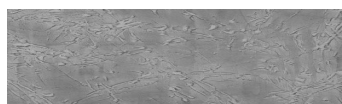

**Winter texture in
Sydney Light colour****Beton – efekat na fasadi**

Sand texture in Tokyo Graphite colour

Ocean texture in Chicago Grey colour

Desert texture in Tokyo Graphite colour

Snow texture in Sydney Light colour

Cloud texture in Chicago Grey colour

Autumn texture in Chicago Grey and
Tokyo Graphite coloursFrost texture in Tokyo Graphite and
Sydney Light colours

Wave texture in Chicago Grey colour

Wind texture in Chicago Grey colour

Ice texture in Sydney Light colour

Lake texture in Sydney Light colour

Storm texture in Tokyo Graphite and
Sydney Light colours

Za više informacija o malterima i bojama, idite na
www.ceresit.rs

*Nijanse koje su prikazane odnose se na maltere i boje koje nudi Ceresit. Zbog upotrebe digitalnih tehnologija, predstavljene boje možda nisu reprezentativne kao originalne, pa se ne mogu u potpunosti smatrati pouzdanim. Preporučujemo da proverite autentične uzorke boja.

Rock texture in Sydney Light and Tokyo Graphite colours

Rain texture in Tokyo Graphite colour

Za više informacija o malterima i bojama, idite na
www.ceresit.rs

*Nijanse koje su prikazane odnose se na maltere i boje koje nudi Ceresit. Zbog upotrebe digitalnih tehnologija, predstavljene boje možda nisu reprezentativne kao originalne, pa se ne mogu u potpunosti smatrati pouzdanim. Preporučujemo da proverite autentične uzorke boja.