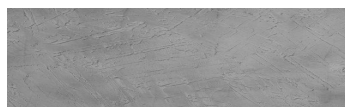

**Sand texture in  
Tokyo Graphite  
colour****Beton – efekat na fasadi**

Winter texture in Sydney Light colour

Ocean texture in Chicago Grey colour

Desert texture in Tokyo Graphite colour

Snow texture in Sydney Light colour

Cloud texture in Chicago Grey colour

Autumn texture in Chicago Grey and  
Tokyo Graphite coloursFrost texture in Tokyo Graphite and  
Sydney Light colours

Wave texture in Chicago Grey colour

Za više informacija o malterima i bojama, idite na  
[www.ceresit.rs](http://www.ceresit.rs)

\*Nijanse koje su prikazane odnose se na maltere i boje koje nudi Ceresit. Zbog upotrebe digitalnih tehnologija, predstavljene boje možda nisu reprezentativne kao originalne, pa se ne mogu u potpunosti smatrati pouzdanim. Preporučujemo da proverite autentične uzorke boja.

Wind texture in Chicago Grey colour

Ice texture in Sydney Light colour

Lake texture in Sydney Light colour

Storm texture in Tokyo Graphite and Sydney Light colours

Rock texture in Sydney Light and Tokyo Graphite colours