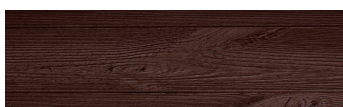

**DarkBrown****Drvo – efekat na fasadi**

Irish Oak

White Birch

Silver Grey

Bengal Teak

Kongo Wenge

Steel Grey

Light Beige

Norway Pine

Africa Ebony

Iberia Pine

Canada Walnut

Za više informacija o malterima i bojama, idite na  
[www.ceresit.rs](http://www.ceresit.rs)

\*Nijanse koje su prikazane odnose se na maltere i boje koje nudi Ceresit. Zbog upotrebe digitalnih tehnologija, predstavljene boje možda nisu reprezentativne kao originalne, pa se ne mogu u potpunosti smatrati pouzdanim. Preporučujemo da proverite autentične uzorke boja.