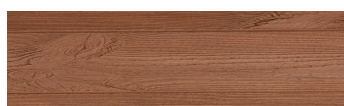

**DarkBrown****Drvo – efekat na fasadi**

Irish Oak

White Birch

Silver Grey

Bengal Teak

Kongo Wenge

Steel Grey

Light Beige

Norway Pine

Africa Ebony

Iberia Pine

Canada Walnut

Za više informacija o malterima i bojama, idite na  
[www.ceresit.rs](http://www.ceresit.rs)

\*Nijanse koje su prikazane odnose se na maltere i boje koje nudi Ceresit. Zbog upotrebe digitalnih tehnologija, predstavljene boje možda nisu reprezentativne kao originalne, pa se ne mogu u potpunosti smatrati pouzdanim. Preporučujemo da proverite autentične uzorke boja.