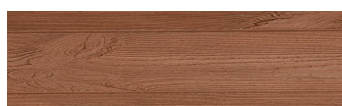

**DarkBrown****Drvo – efekat na fasadi**

Irish Oak

White Birch

Silver Grey

Bengal Teak

Kongo Wenge

Steel Grey

Light Beige

Norway Pine

Africa Ebony

Iberia Pine

Canada Walnut

Za više informacija o malterima i bojama, idite na
www.ceresit.rs

*Nijanse koje su prikazane odnose se na maltere i boje koje nudi Ceresit. Zbog upotrebe digitalnih tehnologija, predstavljene boje možda nisu reprezentativne kao originalne, pa se ne mogu u potpunosti smatrati pouzdanim. Preporučujemo da proverite autentične uzorke boja.