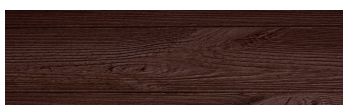

**DarkBrown****Drvo – efekat na fasadi**

Irish Oak

White Birch

Silver Grey

Bengal Teak

Kongo Wenge

Steel Grey

Light Beige

Norway Pine

Africa Ebony

Iberia Pine

Canada Walnut

Za više informacija o malterima i bojama, idite na
www.ceresit.rs

*Nijanse koje su prikazane odnose se na maltere i boje koje nudi Ceresit. Zbog upotrebe digitalnih tehnologija, predstavljene boje možda nisu reprezentativne kao originalne, pa se ne mogu u potpunosti smatrati pouzdanim. Preporučujemo da proverite autentične uzorke boja.