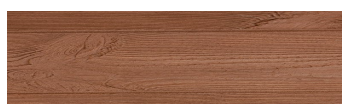

**DarkBrown****Drvo – efekat na fasadi**

Irish Oak

White Birch

Silver Grey

Bengal Teak

Kongo Wenge

Steel Grey

Light Beige

Norway Pine

Africa Ebony

Iberia Pine

Canada Walnut

Za više informacija o malterima i bojama, idite na
www.ceresit.rs

*Nijanse koje su prikazane odnose se na maltere i boje koje nudi Ceresit. Zbog upotrebe digitalnih tehnologija, predstavljene boje možda nisu reprezentativne kao originalne, pa se ne mogu u potpunosti smatrati pouzdanim. Preporučujemo da proverite autentične uzorke boja.