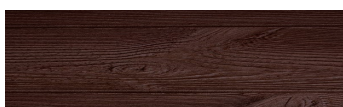

**Africa Ebony****Drvo – efekat na fasadi**

Irish Oak

White Birch

Silver Grey

Bengal Teak

Kongo Wenge

Steel Grey

Light Beige

Norway Pine

Iberia Pine

Dark Brown

Canada Walnut

Za više informacija o malterima i bojama, idite na  
[www.ceresit.rs](http://www.ceresit.rs)

\*Nijanse koje su prikazane odnose se na maltere i boje koje nudi Ceresit. Zbog upotrebe digitalnih tehnologija, predstavljene boje možda nisu reprezentativne kao originalne, pa se ne mogu u potpunosti smatrati pouzdanim. Preporučujemo da proverite autentične uzorke boja.