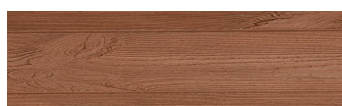

**Africa Ebony****Drvo – efekat na fasadi**

Irish Oak

White Birch

Silver Grey

Bengal Teak

Kongo Wenge

Steel Grey

Light Beige

Norway Pine

Iberia Pine

Dark Brown

Canada Walnut

Za više informacija o malterima i bojama, idite na  
[www.ceresit.rs](http://www.ceresit.rs)

\*Nijanse koje su prikazane odnose se na maltere i boje koje nudi Ceresit. Zbog upotrebe digitalnih tehnologija, predstavljene boje možda nisu reprezentativne kao originalne, pa se ne mogu u potpunosti smatrati pouzdanim. Preporučujemo da proverite autentične uzorke boja.