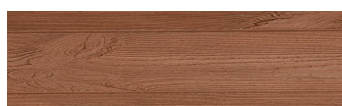

**LightBeige****Drvo – efekat na fasadi**

Irish Oak

WhiteBirch

SilverGrey

Bengal Teak

Kongo Wenge

SteelGrey

Norway Pine

AfricaEbony

Iberia Pine

DarkBrown

Canada Walnut

Za više informacija o malterima i bojama, idite na
www.ceresit.rs

*Nijanse koje su prikazane odnose se na maltere i boje koje nudi Ceresit. Zbog upotrebe digitalnih tehnologija, predstavljene boje možda nisu reprezentativne kao originalne, pa se ne mogu u potpunosti smatrati pouzdanim. Preporučujemo da proverite autentične uzorke boja.