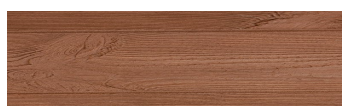

**SteelGrey****Drvo – efekat na fasadi**

Irish Oak

White Birch

Silver Grey

Bengal Teak

Kongo Wenge

Light Beige

Norway Pine

Africa Ebony

Iberia Pine

Dark Brown

Canada Walnut

Za više informacija o malterima i bojama, idite na
www.ceresit.rs

*Nijanse koje su prikazane odnose se na maltere i boje koje nudi Ceresit. Zbog upotrebe digitalnih tehnologija, predstavljene boje možda nisu reprezentativne kao originalne, pa se ne mogu u potpunosti smatrati pouzdanim. Preporučujemo da proverite autentične uzorke boja.