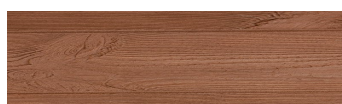

**SteelGrey****Drvo – efekat na fasadi**

Irish Oak

White Birch

Silver Grey

Bengal Teak

Kongo Wenge

Light Beige

Norway Pine

Africa Ebony

Iberia Pine

Dark Brown

Canada Walnut

Za više informacija o malterima i bojama, idite na  
[www.ceresit.rs](http://www.ceresit.rs)

\*Nijanse koje su prikazane odnose se na maltere i boje koje nudi Ceresit. Zbog upotrebe digitalnih tehnologija, predstavljene boje možda nisu reprezentativne kao originalne, pa se ne mogu u potpunosti smatrati pouzdanim. Preporučujemo da proverite autentične uzorke boja.