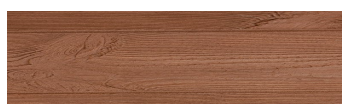

**SteelGrey****Drvo – efekat na fasadi**

Irish Oak

WhiteBirch

SilverGrey

Bengal Teak

Kongo Wenge

LightBeige

Norway Pine

AfricaEbony

Iberia Pine

DarkBrown

Canada Walnut

Za više informacija o malterima i bojama, idite na
www.ceresit.rs

*Nijanse koje su prikazane odnose se na maltere i boje koje nudi Ceresit. Zbog upotrebe digitalnih tehnologija, predstavljene boje možda nisu reprezentativne kao originalne, pa se ne mogu u potpunosti smatrati pouzdanim. Preporučujemo da proverite autentične uzorke boja.