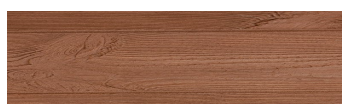

**SteelGrey****Drvo – efekat na fasadi**

Irish Oak

White Birch

Silver Grey

Bengal Teak

Kongo Wenge

Light Beige

Norway Pine

Africa Ebony

Iberia Pine

Dark Brown

Canada Walnut

Za više informacija o malterima i bojama, idite na
www.ceresit.rs

*Nijanse koje su prikazane odnose se na maltere i boje koje nudi Ceresit. Zbog upotrebe digitalnih tehnologija, predstavljene boje možda nisu reprezentativne kao originalne, pa se ne mogu u potpunosti smatrati pouzdanim. Preporučujemo da proverite autentične uzorke boja.