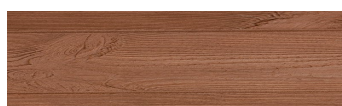

**Kongo Wenge****Drvo – efekat na fasadi**

Irish Oak

White Birch

Silver Grey

Bengal Teak

Steel Grey

Light Beige

Norway Pine

Africa Ebony

Iberia Pine

Dark Brown

Canada Walnut

Za više informacija o malterima i bojama, idite na
www.ceresit.rs

*Nijanse koje su prikazane odnose se na maltere i boje koje nudi Ceresit. Zbog upotrebe digitalnih tehnologija, predstavljene boje možda nisu reprezentativne kao originalne, pa se ne mogu u potpunosti smatrati pouzdanim. Preporučujemo da proverite autentične uzorke boja.