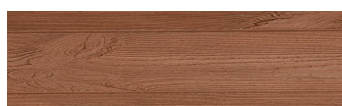

**Kongo Wenge****Drvo – efekat na fasadi**

Irish Oak

White Birch

Silver Grey

Bengal Teak

Steel Grey

Light Beige

Norway Pine

Africa Ebony

Iberia Pine

Dark Brown

Canada Walnut

Za više informacija o malterima i bojama, idite na  
[www.ceresit.rs](http://www.ceresit.rs)

\*Nijanse koje su prikazane odnose se na maltere i boje koje nudi Ceresit. Zbog upotrebe digitalnih tehnologija, predstavljene boje možda nisu reprezentativne kao originalne, pa se ne mogu u potpunosti smatrati pouzdanim. Preporučujemo da proverite autentične uzorke boja.