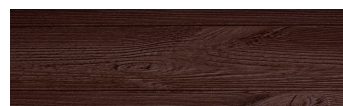

**Bengal Teak****Drvo – efekat na fasadi**

Irish Oak

White Birch

Silver Grey

Kongo Wenge

Steel Grey

Light Beige

Norway Pine

Africa Ebony

Iberia Pine

Dark Brown

Canada Walnut

Za više informacija o malterima i bojama, idite na
www.ceresit.rs

*Nijanse koje su prikazane odnose se na maltere i boje koje nudi Ceresit. Zbog upotrebe digitalnih tehnologija, predstavljene boje možda nisu reprezentativne kao originalne, pa se ne mogu u potpunosti smatrati pouzdanim. Preporučujemo da proverite autentične uzorke boja.