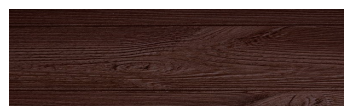

**Bengal Teak****Drvo – efekat na fasadi**

Irish Oak

White Birch

Silver Grey

Kongo Wenge

Steel Grey

Light Beige

Norway Pine

Africa Ebony

Iberia Pine

Dark Brown

Canada Walnut

Za više informacija o malterima i bojama, idite na
www.ceresit.rs

*Nijanse koje su prikazane odnose se na maltere i boje koje nudi Ceresit. Zbog upotrebe digitalnih tehnologija, predstavljene boje možda nisu reprezentativne kao originalne, pa se ne mogu u potpunosti smatrati pouzdanim. Preporučujemo da proverite autentične uzorke boja.