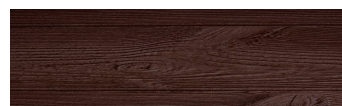

**SilverGrey****Drvo – efekat na fasadi**

Irish Oak

White Birch

Bengal Teak

Kongo Wenge

Steel Grey

Light Beige

Norway Pine

Africa Ebony

Iberia Pine

Dark Brown

Canada Walnut

Za više informacija o malterima i bojama, idite na
www.ceresit.rs

*Nijanse koje su prikazane odnose se na maltere i boje koje nudi Ceresit. Zbog upotrebe digitalnih tehnologija, predstavljene boje možda nisu reprezentativne kao originalne, pa se ne mogu u potpunosti smatrati pouzdanim. Preporučujemo da proverite autentične uzorke boja.