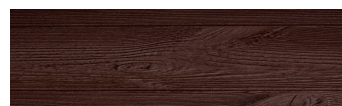

**SilverGrey****Drvo – efekat na fasadi**

Irish Oak

White Birch

Bengal Teak

Kongo Wenge

Steel Grey

Light Beige

Norway Pine

Africa Ebony

Iberia Pine

Dark Brown

Canada Walnut

Za više informacija o malterima i bojama, idite na  
[www.ceresit.rs](http://www.ceresit.rs)

\*Nijanse koje su prikazane odnose se na maltere i boje koje nudi Ceresit. Zbog upotrebe digitalnih tehnologija, predstavljene boje možda nisu reprezentativne kao originalne, pa se ne mogu u potpunosti smatrati pouzdanim. Preporučujemo da proverite autentične uzorke boja.