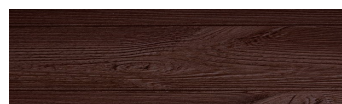

**WhiteBirch****Drvo – efekat na fasadi**

Irish Oak

SilverGrey

Bengal Teak

Kongo Wenge

SteelGrey

LightBeige

Norway Pine

AfricaEbony

Iberia Pine

DarkBrown

Canada Walnut

Za više informacija o malterima i bojama, idite na
www.ceresit.rs

*Nijanse koje su prikazane odnose se na maltere i boje koje nudi Ceresit. Zbog upotrebe digitalnih tehnologija, predstavljene boje možda nisu reprezentativne kao originalne, pa se ne mogu u potpunosti smatrati pouzdanim. Preporučujemo da proverite autentične uzorke boja.