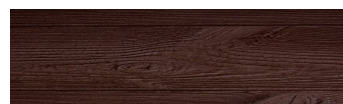

**WhiteBirch****Drvo – efekat na fasadi**

Irish Oak

SilverGrey

Bengal Teak

Kongo Wenge

SteelGrey

LightBeige

Norway Pine

AfricaEbony

Iberia Pine

DarkBrown

Canada Walnut

Za više informacija o malterima i bojama, idite na
www.ceresit.rs

*Nijanse koje su prikazane odnose se na maltere i boje koje nudi Ceresit. Zbog upotrebe digitalnih tehnologija, predstavljene boje možda nisu reprezentativne kao originalne, pa se ne mogu u potpunosti smatrati pouzdanim. Preporučujemo da proverite autentične uzorke boja.