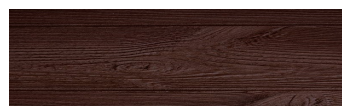

**WhiteBirch****Drvo – efekat na fasadi**

Irish Oak

SilverGrey

Bengal Teak

Kongo Wenge

SteelGrey

LightBeige

Norway Pine

AfricaEbony

Iberia Pine

DarkBrown

Canada Walnut

Za više informacija o malterima i bojama, idite na
www.ceresit.rs

*Nijanse koje su prikazane odnose se na maltere i boje koje nudi Ceresit. Zbog upotrebe digitalnih tehnologija, predstavljene boje možda nisu reprezentativne kao originalne, pa se ne mogu u potpunosti smatrati pouzdanim. Preporučujemo da proverite autentične uzorke boja.