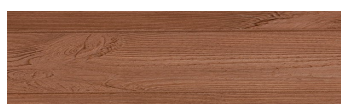

**WhiteBirch****Drvo – efekat na fasadi**

Irish Oak

SilverGrey

Bengal Teak

Kongo Wenge

SteelGrey

LightBeige

Norway Pine

AfricaEbony

Iberia Pine

DarkBrown

Canada Walnut

Za više informacija o malterima i bojama, idite na
www.ceresit.rs

*Nijanse koje su prikazane odnose se na maltere i boje koje nudi Ceresit. Zbog upotrebe digitalnih tehnologija, predstavljene boje možda nisu reprezentativne kao originalne, pa se ne mogu u potpunosti smatrati pouzdanim. Preporučujemo da proverite autentične uzorke boja.