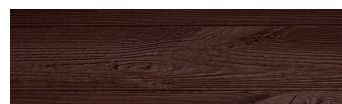

**WhiteBirch****Drvo – efekat na fasadi**

Irish Oak

SilverGrey

Bengal Teak

Kongo Wenge

SteelGrey

LightBeige

Norway Pine

AfricaEbony

Iberia Pine

DarkBrown

Canada Walnut

Za više informacija o malterima i bojama, idite na
www.ceresit.rs

*Nijanse koje su prikazane odnose se na maltere i boje koje nudi Ceresit. Zbog upotrebe digitalnih tehnologija, predstavljene boje možda nisu reprezentativne kao originalne, pa se ne mogu u potpunosti smatrati pouzdanim. Preporučujemo da proverite autentične uzorke boja.