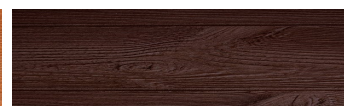

**Irish Oak****Drvo – efekat na fasadi**

WhiteBirch

SilverGrey

Bengal Teak

Kongo Wenge

SteelGrey

LightBeige

Norway Pine

AfricaEbony

Iberia Pine

DarkBrown

Canada Walnut

Za više informacija o malterima i bojama, idite na
www.ceresit.rs

*Nijanse koje su prikazane odnose se na maltere i boje koje nudi Ceresit. Zbog upotrebe digitalnih tehnologija, predstavljene boje možda nisu reprezentativne kao originalne, pa se ne mogu u potpunosti smatrati pouzdanim. Preporučujemo da proverite autentične uzorke boja.