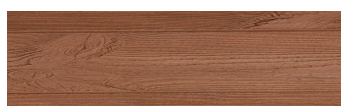

**Irish Oak****Drvo – efekat na fasadi**

WhiteBirch

SilverGrey

Bengal Teak

Kongo Wenge

SteelGrey

LightBeige

Norway Pine

AfricaEbony

Iberia Pine

DarkBrown

Canada Walnut

Za više informacija o malterima i bojama, idite na  
[www.ceresit.rs](http://www.ceresit.rs)

\*Nijanse koje su prikazane odnose se na maltere i boje koje nudi Ceresit. Zbog upotrebe digitalnih tehnologija, predstavljene boje možda nisu reprezentativne kao originalne, pa se ne mogu u potpunosti smatrati pouzdanim. Preporučujemo da proverite autentične uzorke boja.