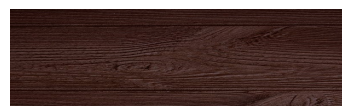

**Irish Oak****Drvo – efekat na fasadi**

WhiteBirch

SilverGrey

Bengal Teak

Kongo Wenge

SteelGrey

LightBeige

Norway Pine

AfricaEbony

Iberia Pine

DarkBrown

Canada Walnut

Za više informacija o malterima i bojama, idite na  
[www.ceresit.rs](http://www.ceresit.rs)

\*Nijanse koje su prikazane odnose se na maltere i boje koje nudi Ceresit. Zbog upotrebe digitalnih tehnologija, predstavljene boje možda nisu reprezentativne kao originalne, pa se ne mogu u potpunosti smatrati pouzdanim. Preporučujemo da proverite autentične uzorke boja.